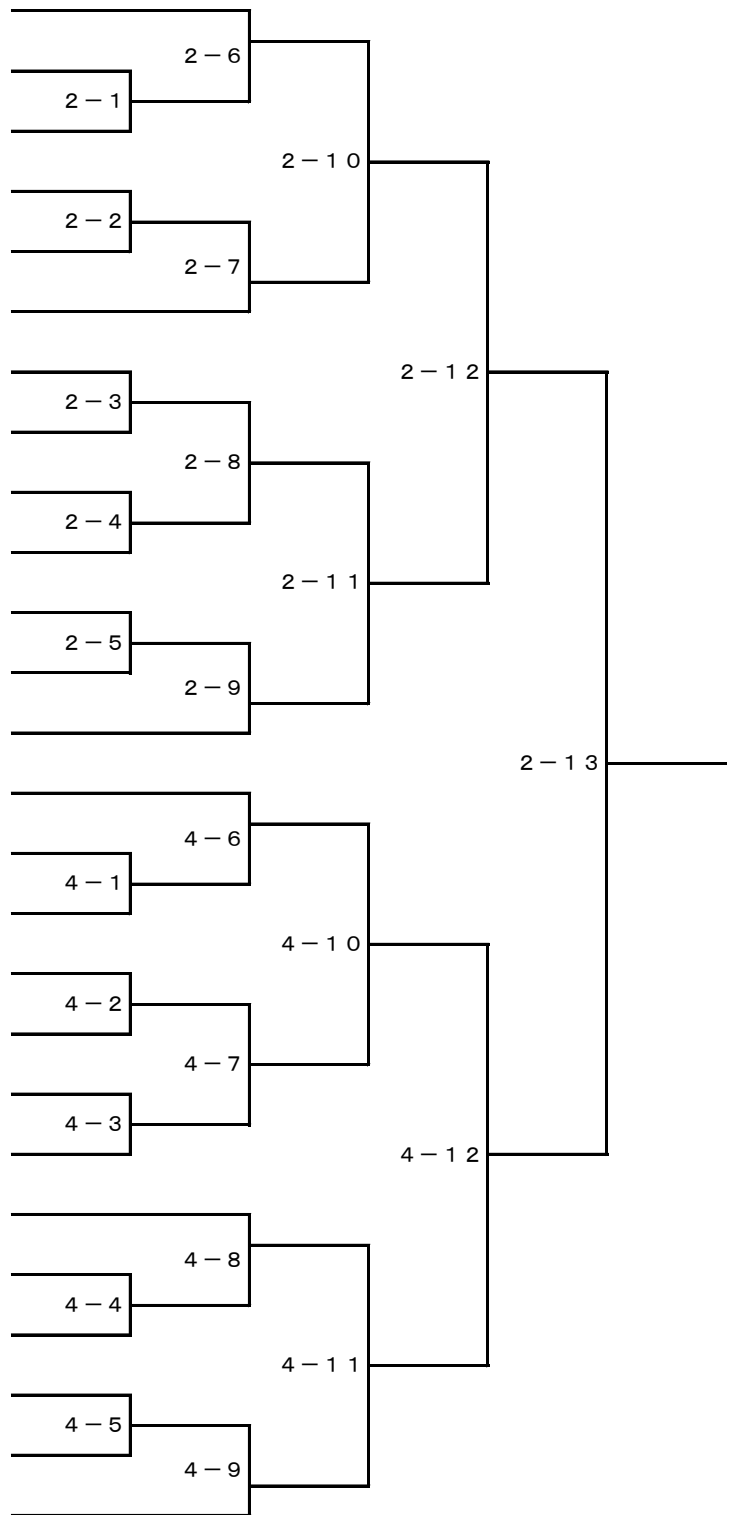

熊本県中学校総合体育大会剣道競技大会
 令和3年7月17日
 城南総合スポーツセンター
第2試合場

代表女子個人

<u>1</u>	坂本 人美	菊池南中
2	中村 美海	尚綱中
<u>3</u>	萩原 永亜	相良中
4	福田 咲季	水俣二中
5	三牧 宏果	花陵中
<u>6</u>	源 愛結	有明中
<u>7</u>	海津 めぐみ	西原中
8	松本 凰蘭	砥用中
9	山下 美羽	大矢野中
<u>10</u>	田中 娃奈	北部中
11	大城 凜音	矢部中
12	岩崎 慧寿奈	鏡中
<u>13</u>	西川 恵生	鹿本中
<u>14</u>	緒方 佳帆	八代第二中
15	茂田 幸穂	菊池南中
16	興梶 七菜	高森中
<u>17</u>	鎌田 紗冬	松橋中
18	北山 凜桜	九州学院中
19	桑本 魅花	有明中
<u>20</u>	木場 由菜	緑東中
<u>21</u>	齋藤 美優	本渡中
22	佐藤 麻絢	竜南中
23	西川 麻生	鹿本中
24	一松 夕葵	相良中
25	上田 菜々美	尚綱中
<u>26</u>	大久保 穂香	矢部中

第4試合場