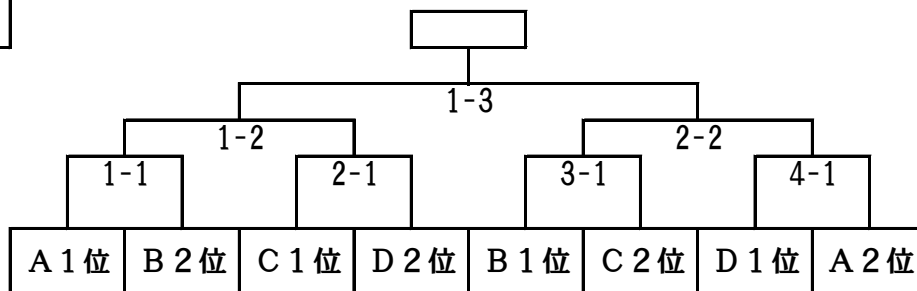

# 令和3年 熊本県中体連総合体育大会剣道競技

男子団体戦

A

1	2	3	4
錦ヶ丘	木山	託麻	八代一
熊本市第1	上益城	熊本市	八代

第 1 試合場

B

5	6	7	8
高森	大津北	東部	九州学院
阿蘇	菊池	熊本市	熊本市

第 2 試合場

C

9	10	11	12
水俣第一	清水	稜南	多良木
芦北水俣	熊本市	天草	人吉

第 3 試合場

D

13	14	15	16
有明	小川	出水	鹿本
荒玉	宇城	熊本市	山鹿

第 4 試合場

女子団体戦

A