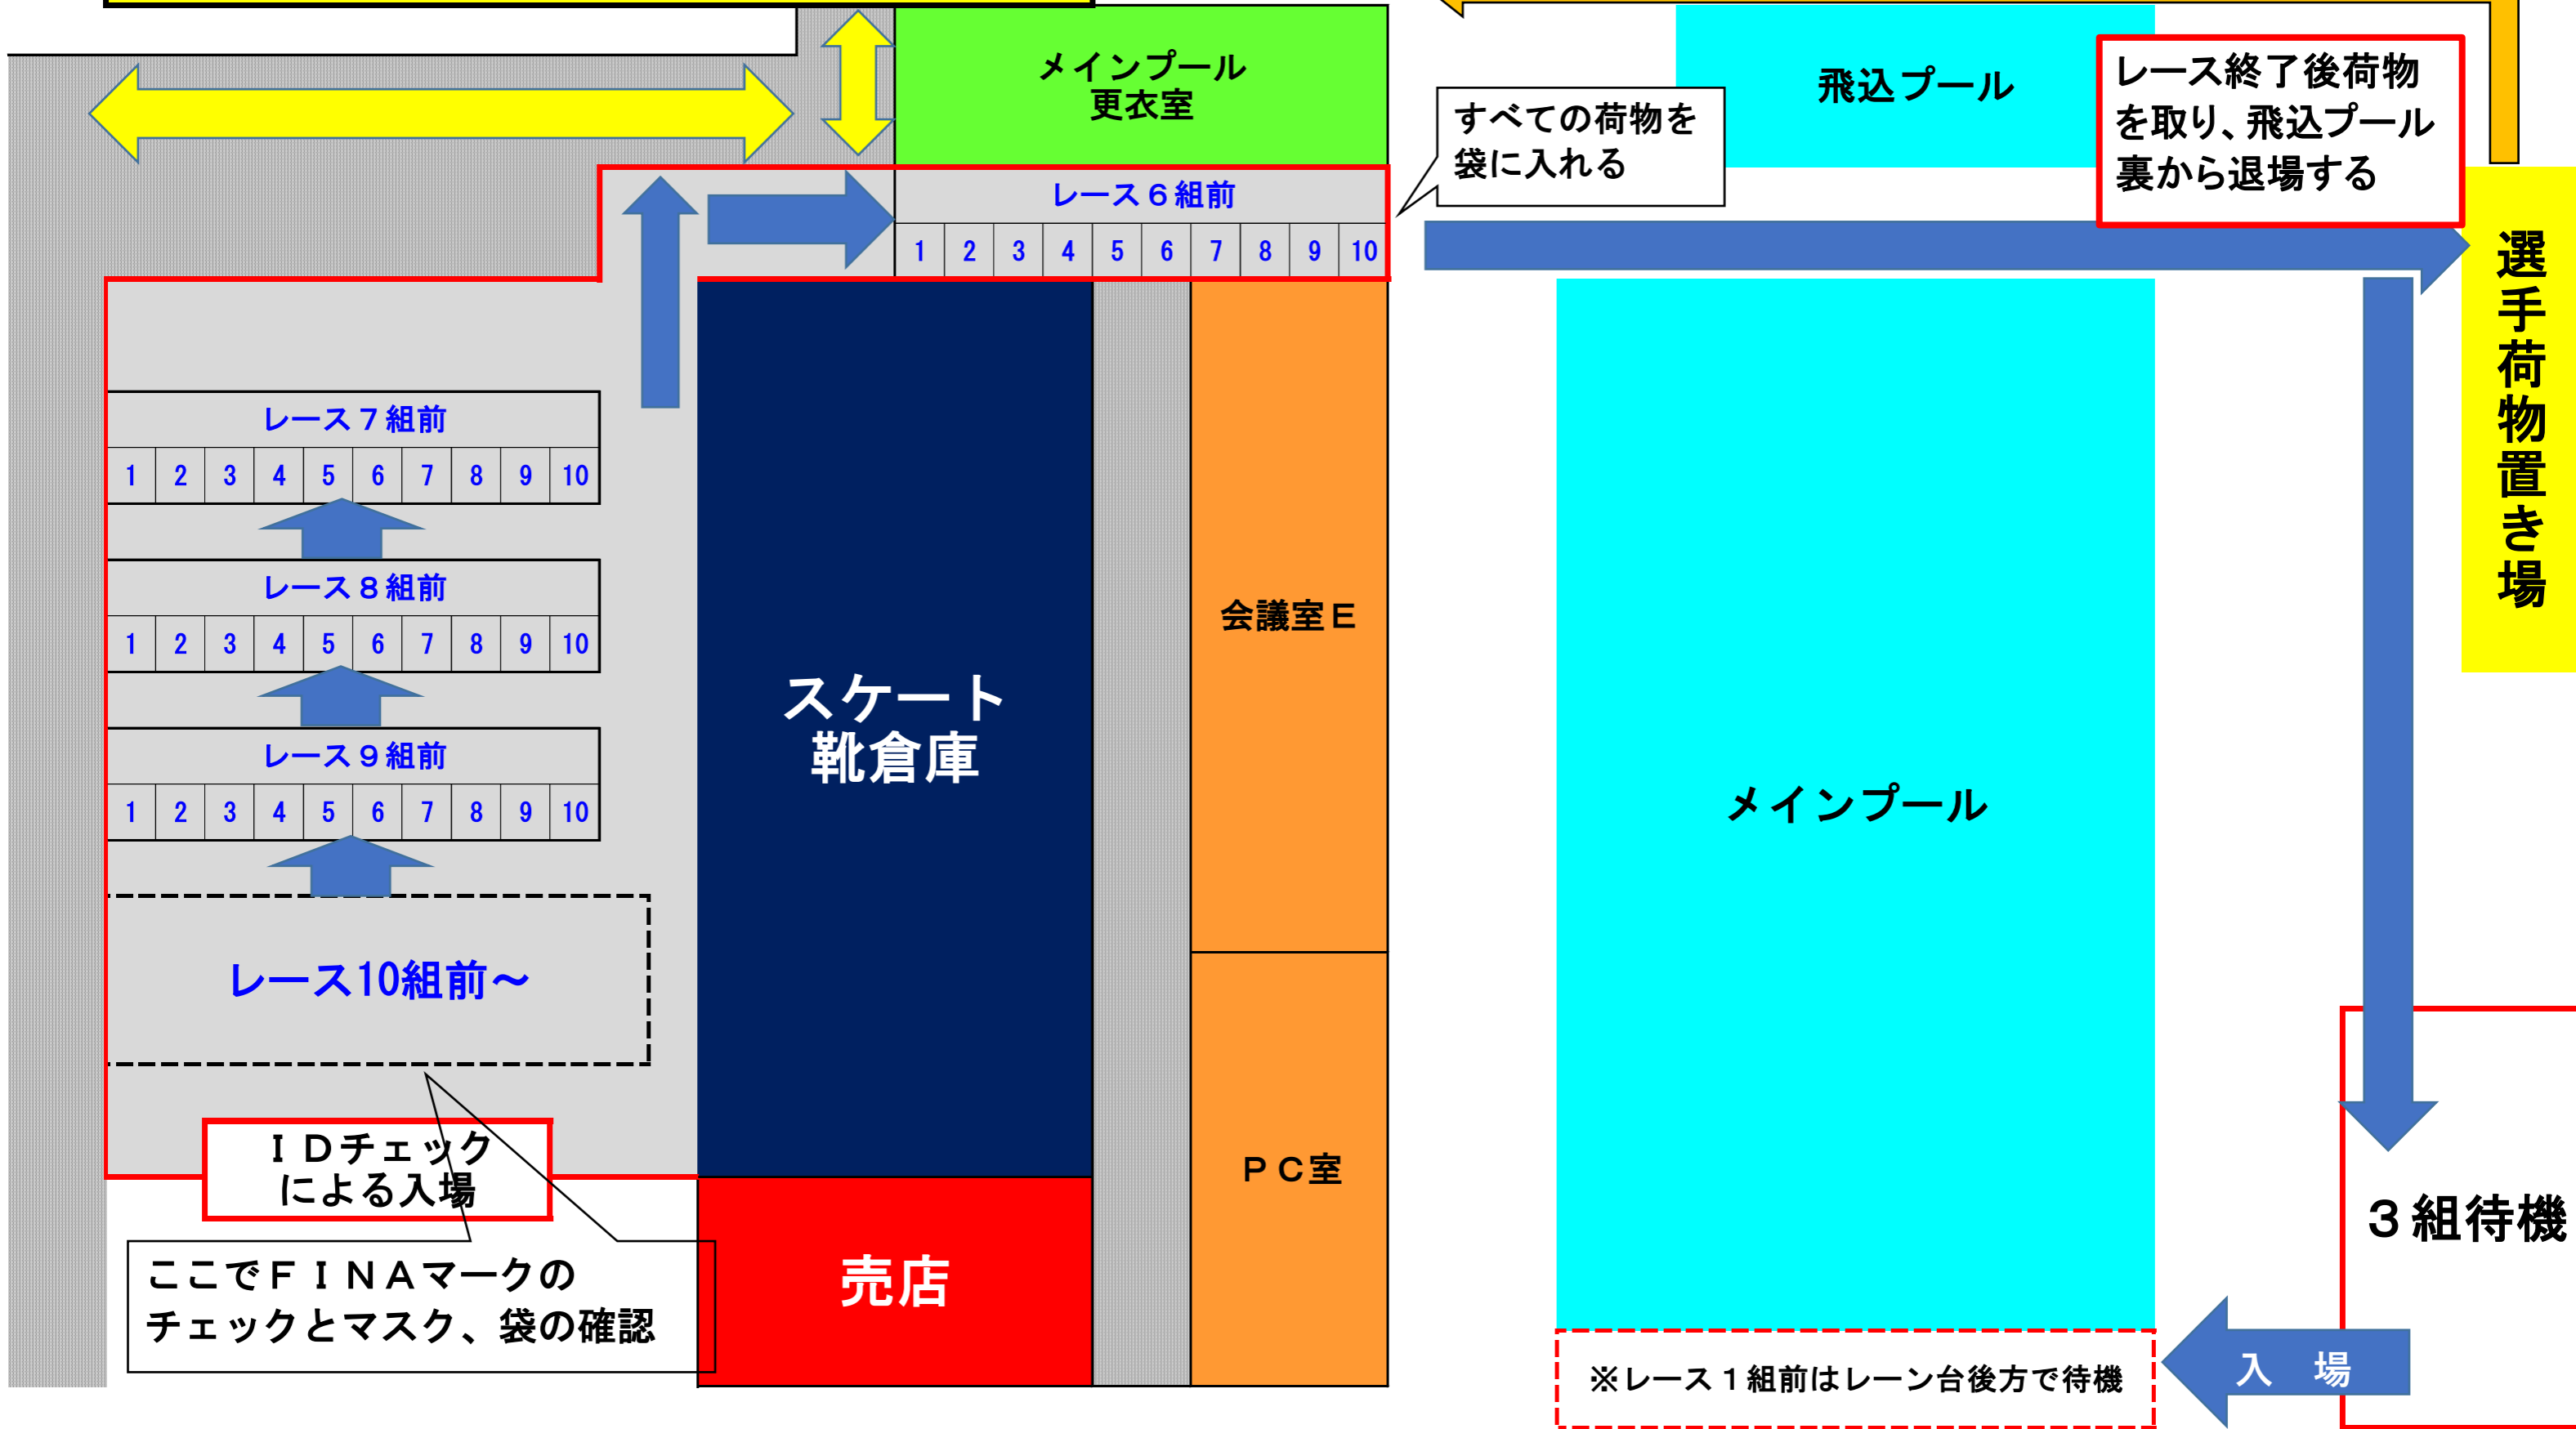

# 招集所レイアウト（50m競技）

※招集所からメインプールに移動する際は、メインプールと飛び込みプールの間を通り、選手荷物置き場に荷物を置いて移動してください。  
※退水後は荷物を忘れず、また、取り違えがないよう注意をして下さい。  
※荷物受け取り後は飛び込みプール裏からの退場をお願いします。