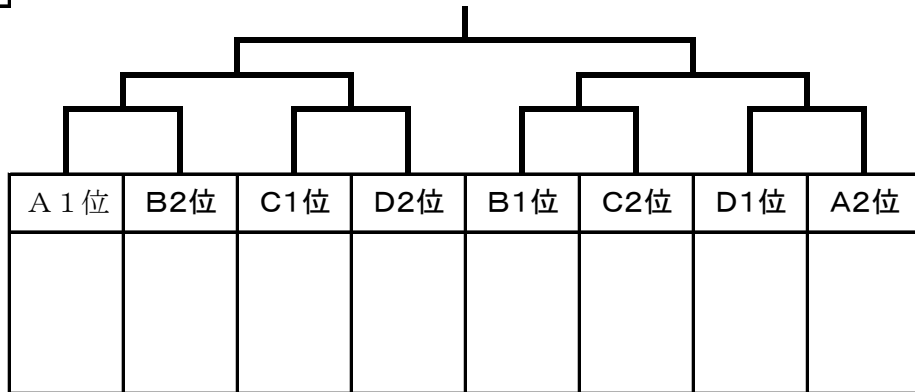

## 男子団体戦

1	2	3	4
津奈木	高森	九州学院	八代第五
芦水	阿蘇	熊本市	八代

第 1 試合場

5	6	7	8
錦ヶ丘	栖本	泗水	鹿本
熊本市	天草	菊池	山鹿

第 1 試合場

9	10	11	12
多良木	木山	菊池南	竜南
球人	上益城	菊池	熊本市

第 3 試合場

13	14	15	16
宇土	武蔵ヶ丘	有明	清水
宇城	菊池	荒玉	熊本市