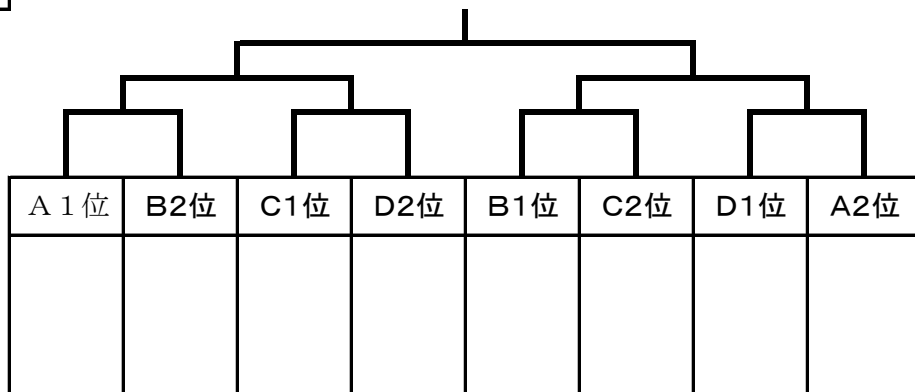

女子団体戦

1	2	3	4
尚綱	木山	多良木	菊池南
熊本市	上益城	球人	菊池

第 2 試合場

5	6	7	8
水俣第一	大津北	清水	本渡
芦水	菊池	熊本市	天草

第 2 試合場

9	10	11	12
京陵	相良	南阿蘇	玉東
熊本市	球人	阿蘇	玉荒

第 4 試合場

13	14	15	16
飽田	八代第五	鶴城	菊池北
熊本市	八代	宇城	菊池

第 4 試合場