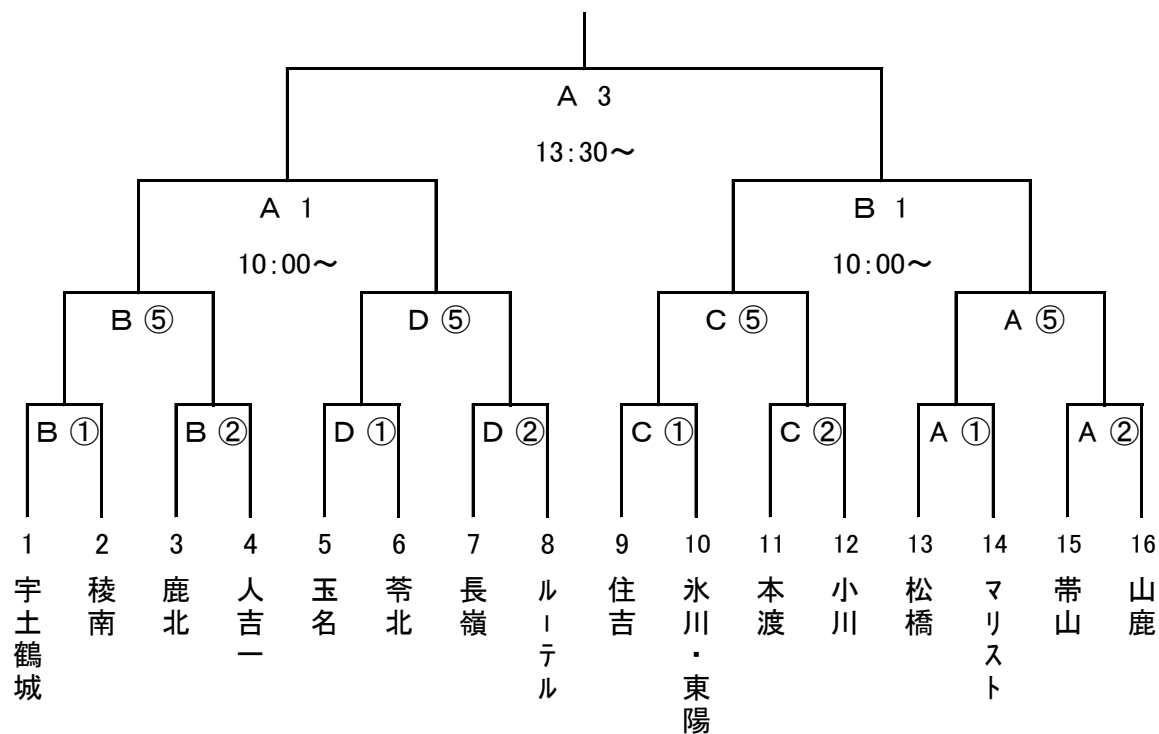

令和元年度 熊本県中学校総合体育大会ハンドボール競技 組み合わせ

Aコート: ウイングまつばせ

Bコート: 松橋中学校

Cコート: 美里町総合体育館

Dコート: 河江小学校

【男子の部】

【女子の部】

※男女同一監督への配慮のため、会場が変更になることがあります。