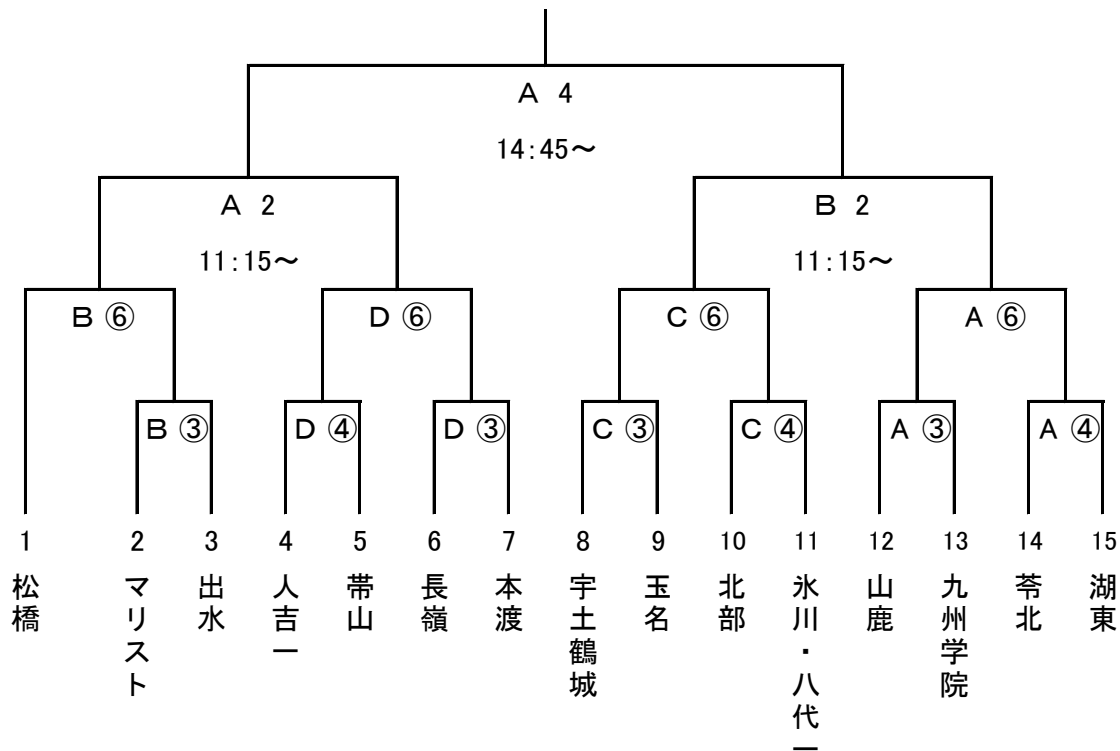

令和元年度 熊本県中学校総合体育大会ハンドボール競技 組み合わせ

Aコート: ウイングまつばせ

Bコート: 松橋中学校

Cコート: 美里町総合体育館

Dコート: 河江小学校

【男子の部】

【女子の部】

※男女同一監督への配慮のため、会場が変更になることがあります。