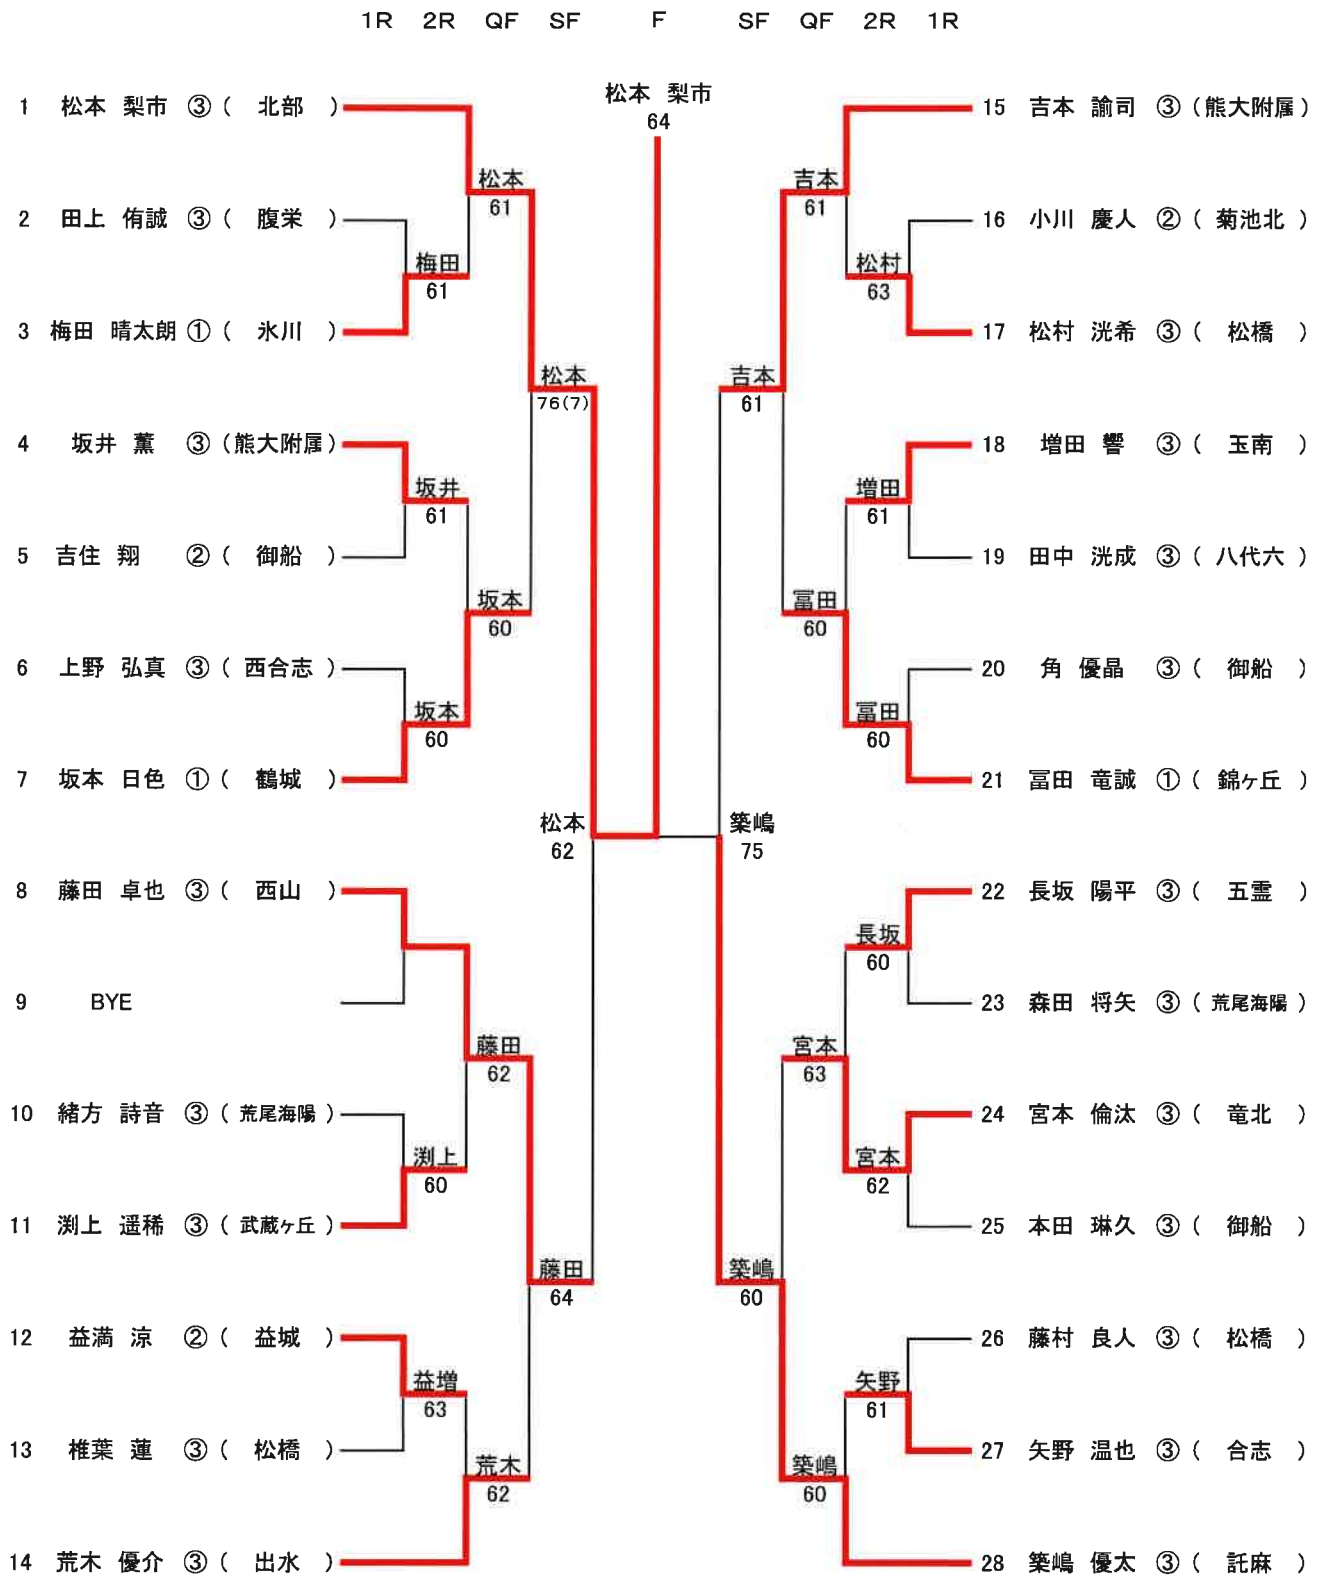

平成30年度 熊本県中学校総合体育大会 テニス競技 男子団体の部

平成30年度 熊本県中学校総合体育大会 テニス競技 女子団体の部

女子団体

玉名荒尾	1位	腹栄
菊池	1位	
上益城	1位	
熊本市	1位	
	2位	下益城城南
	3位	
	4位	
宇城	1位	
芦北水俣	1位	佐敷

3位決 D2 D1 S3 S2 S1
 菊池北 1 0 1 ⑦ 0
 富合 ⑥ ⑥ ⑥ 6 ⑥

平成30年度 熊本県中学校総合体育大会 テニス競技 男子シングルの部

平成30年度 熊本県中学校総合体育大会 テニス競技 男子ダブルスの部

平成30年度 熊本県中学校総合体育大会 テニス競技 女子シングルの部

1R 2R QF SF F SF QF 2R 1R

平成30年度 熊本県中学校総合体育大会 テニス競技 女子ダブルスの部

1R 2R QF SF F SF QF 2R 1R