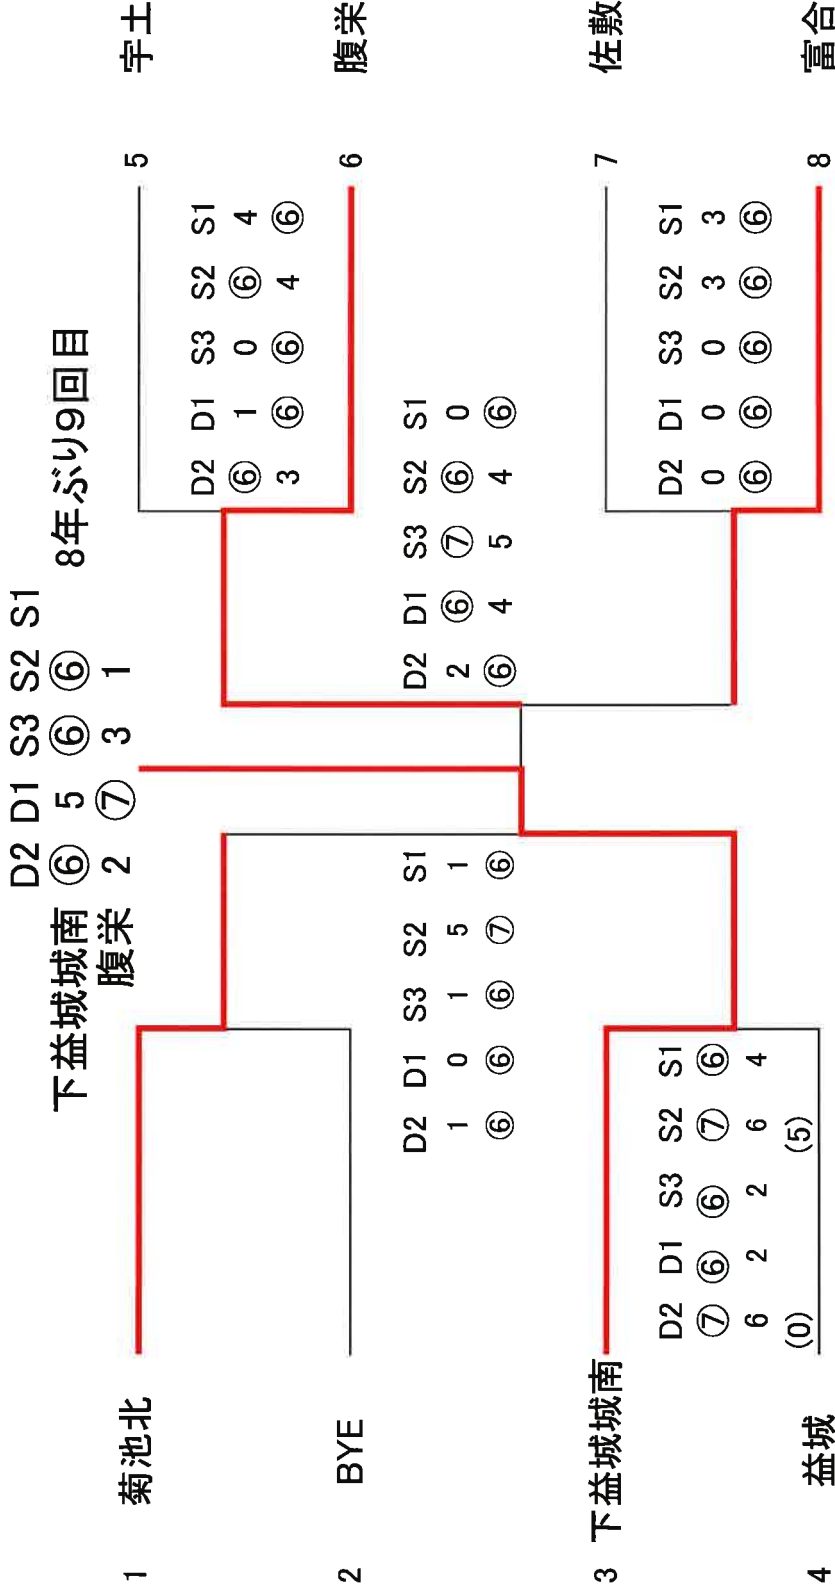

平成30年度 熊本県中学校総合体育大会 テニス競技 男子団体の部

平成30年度 熊本県中学校総合体育大会 テニス競技 女子団体の部

女子団体

玉名荒尾	1位	腹栄
菊池	1位	
上益城	1位	
熊本市	1位	
	2位	下益城城南
	3位	
	4位	
宇城	1位	
芦北水俣	1位	佐敷

3位決 D2 D1 S3 S2 S1
 菊池北 1 0 1 ⑦ 0
 富合 ⑥ ⑥ ⑥ 6 ⑥

平成30年度 熊本県中学校総合体育大会 テニス競技 男子シングルの部

平成30年度 熊本県中学校総合体育大会 テニス競技 男子ダブルスの部

平成30年度 熊本県中学校総合体育大会 テニス競技 女子シングルの部

1R 2R QF SF F SF QF 2R 1R

平成30年度 熊本県中学校総合体育大会 テニス競技 女子ダブルスの部

1R 2R QF SF F SF QF 2R 1R