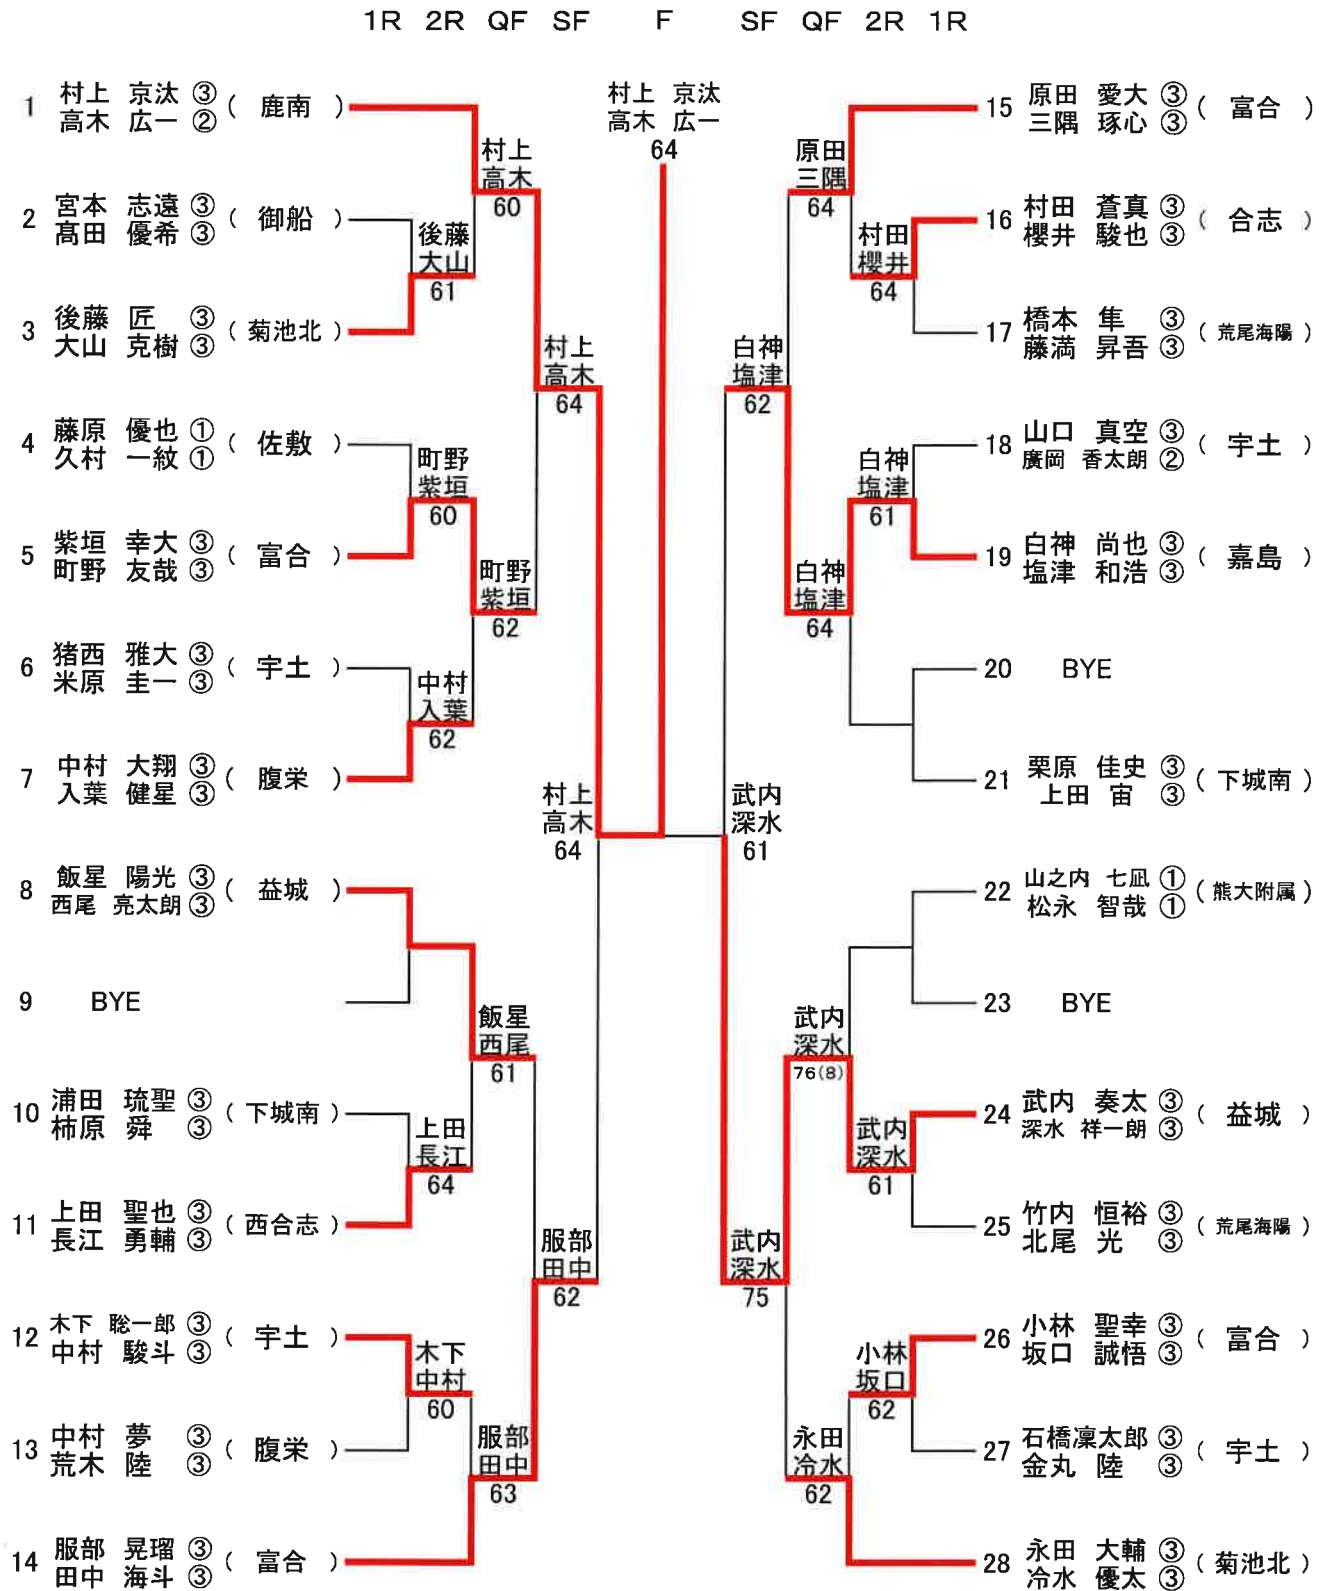

平成30年度 熊本県中学校総合体育大会 テニス競技 男子団体の部

平成30年度 熊本県中学校総合体育大会 テニス競技 女子団体の部

女子団体

玉名荒尾	1位	腹栄
菊池	1位	
上益城	1位	
熊本市	1位	
	2位	下益城城南
	3位	
	4位	
宇城	1位	
芦北水俣	1位	佐敷

3位決 D2 D1 S3 S2 S1
 菊池北 1 0 1 ⑦ 0
 富合 ⑥ ⑥ ⑥ 6 ⑥

平成30年度 熊本県中学校総合体育大会 テニス競技 男子シングルの部

平成30年度 熊本県中学校総合体育大会 テニス競技 男子ダブルスの部

平成30年度 熊本県中学校総合体育大会 テニス競技 女子シングルの部

1R 2R QF SF F SF QF 2R 1R

平成30年度 熊本県中学校総合体育大会 テニス競技 女子ダブルスの部

1R 2R QF SF F SF QF 2R 1R