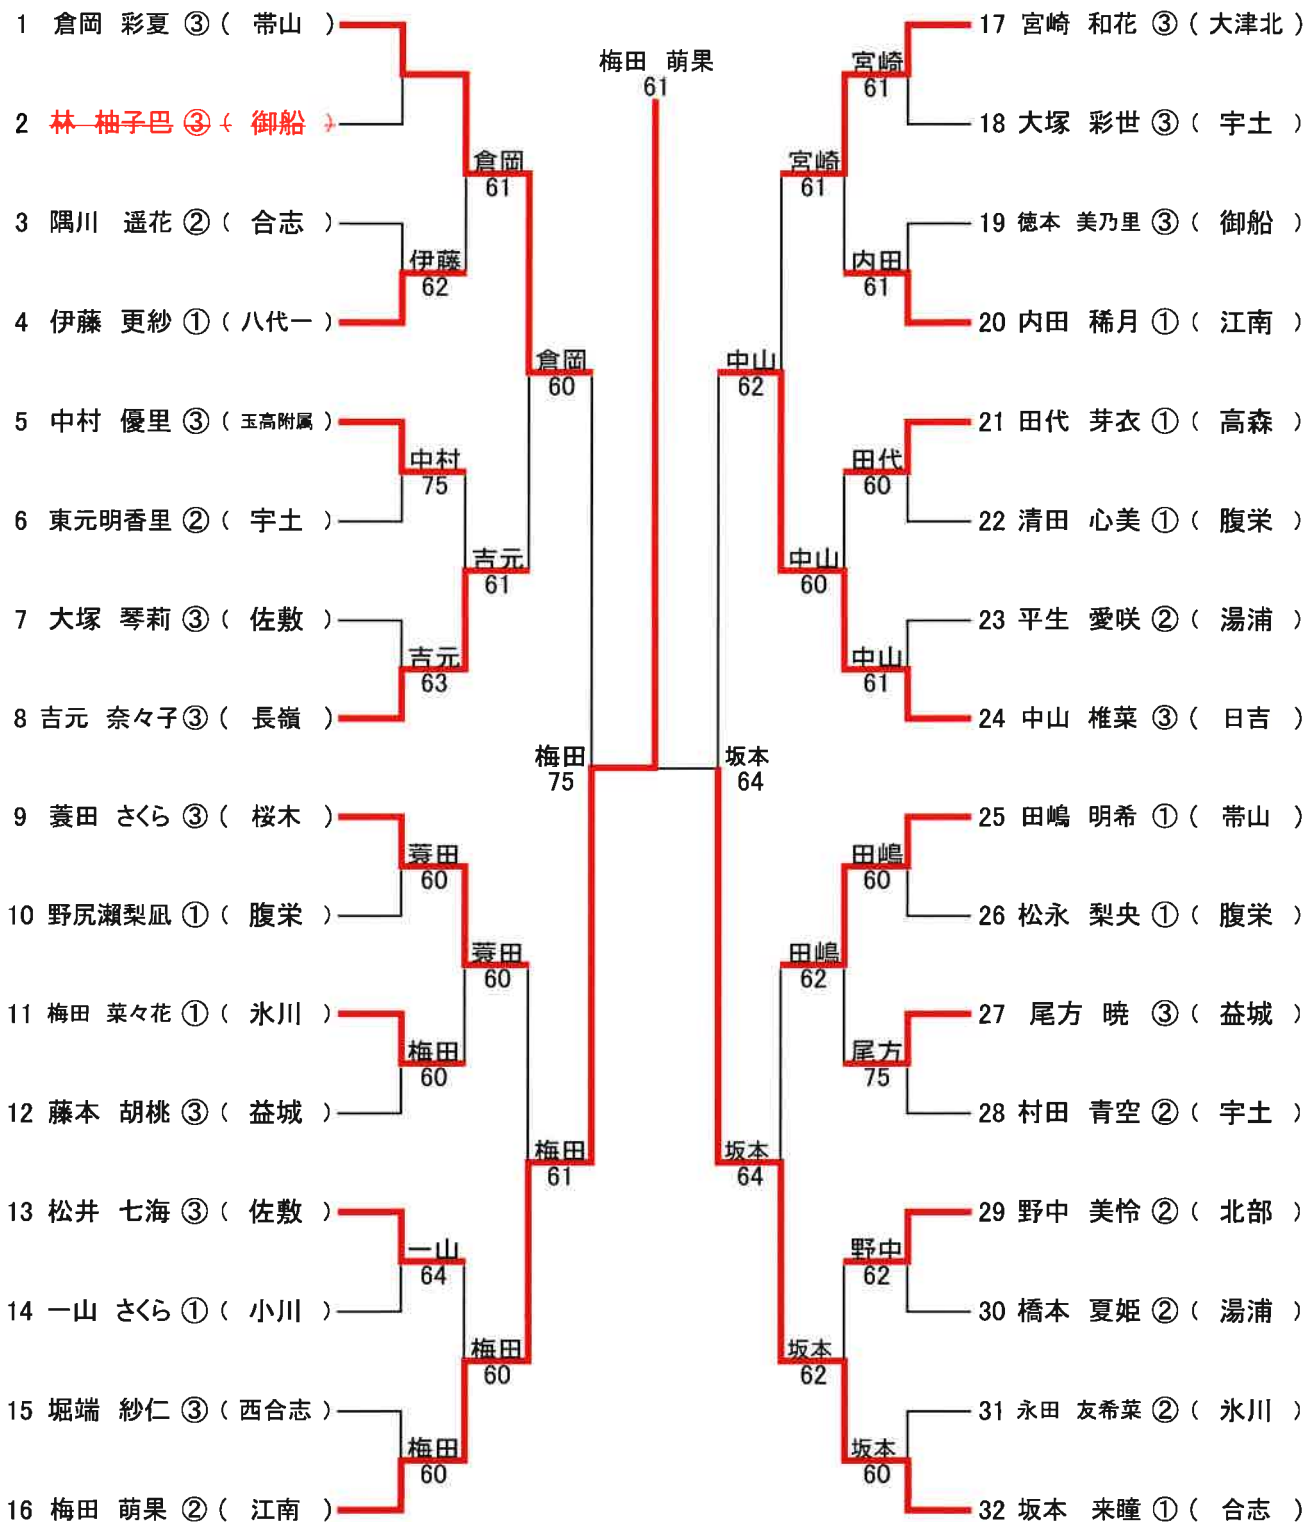

平成30年度 熊本県中学校総合体育大会 テニス競技 男子団体の部

平成30年度 熊本県中学校総合体育大会 テニス競技 女子団体の部

女子団体

玉名荒尾	1位	腹栄
菊池	1位	
上益城	1位	
熊本市	1位	
	2位	下益城城南
	3位	
	4位	
宇城	1位	
芦北水俣	1位	佐敷

3位決 D2 D1 S3 S2 S1
 菊池北 1 0 1 ⑦ 0
 富合 ⑥ ⑥ ⑥ 6 ⑥

平成30年度 熊本県中学校総合体育大会 テニス競技 男子シングルの部

平成30年度 熊本県中学校総合体育大会 テニス競技 男子ダブルスの部

平成30年度 熊本県中学校総合体育大会 テニス競技 女子シングルの部

1R 2R QF SF F SF QF 2R 1R

平成30年度 熊本県中学校総合体育大会 テニス競技 女子ダブルスの部

1R 2R QF SF F SF QF 2R 1R