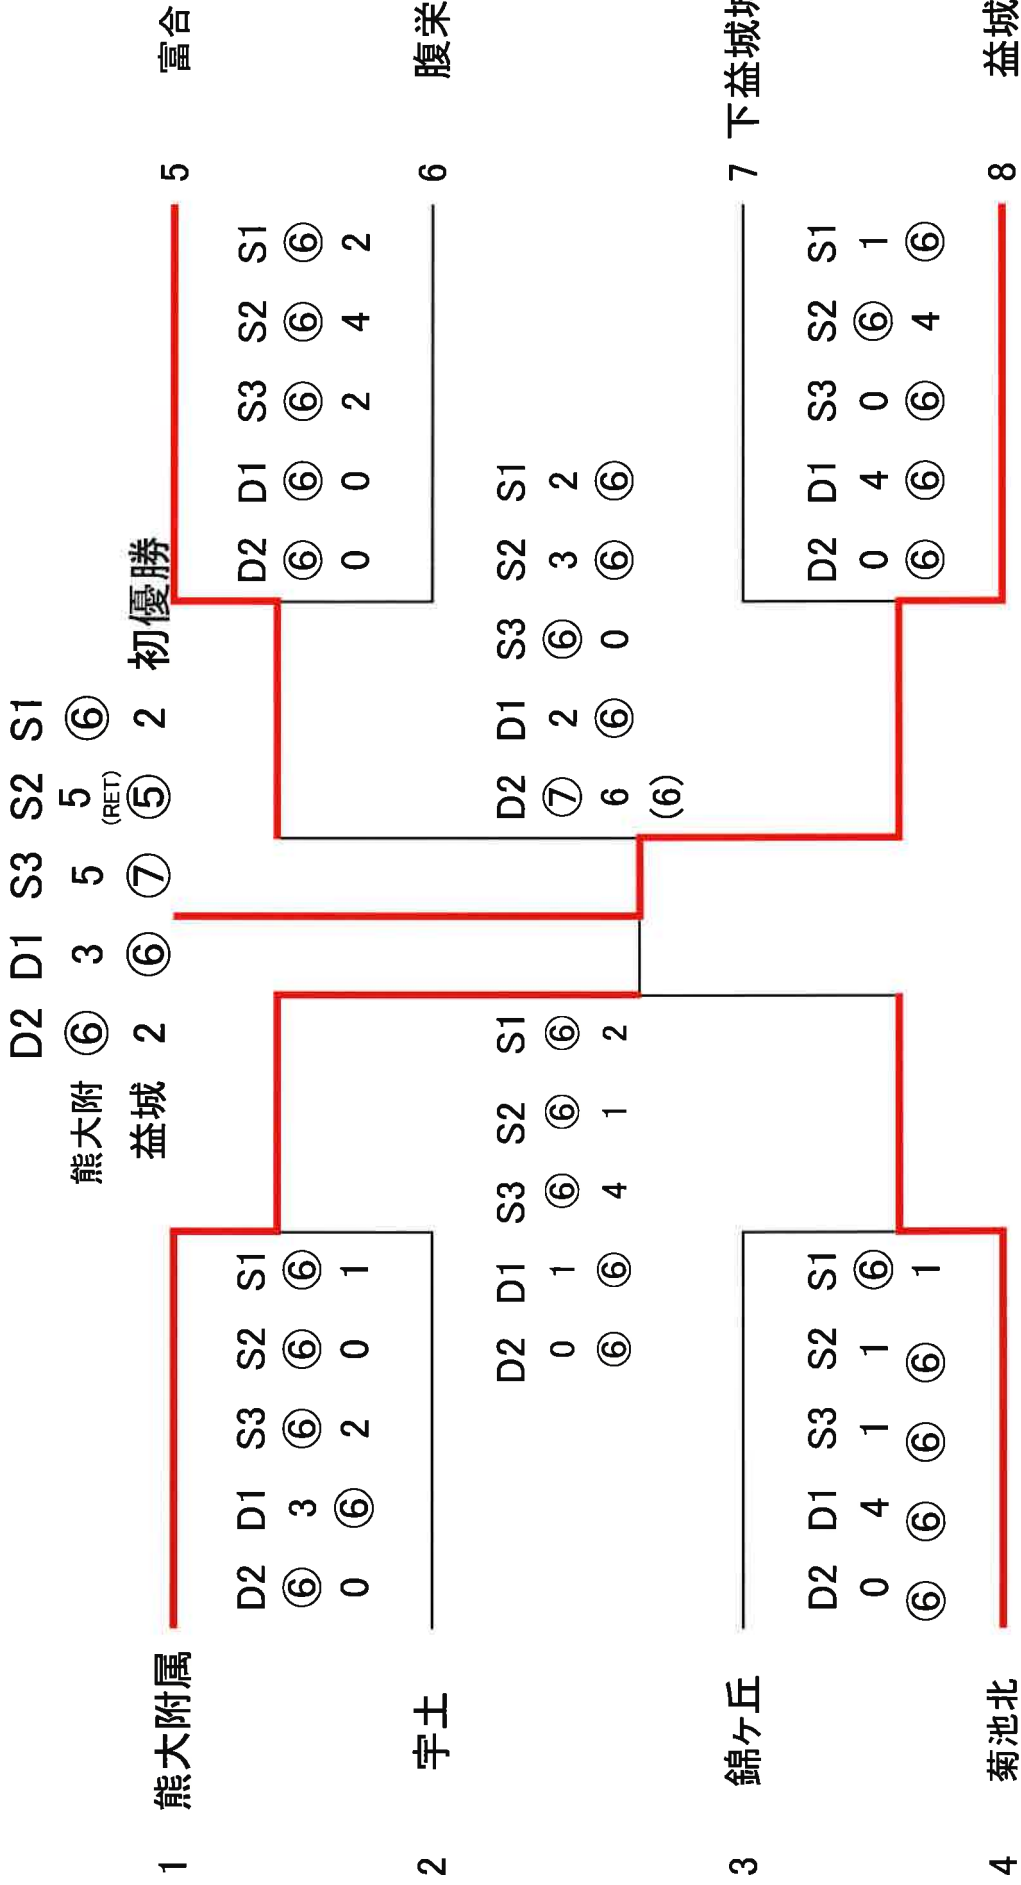

平成30年度 熊本県中学校総合体育大会 テニス競技 男子団体の部

平成30年度 熊本県中学校総合体育大会 テニス競技 女子団体の部

女子団体

玉名荒尾	1位	腹栄
菊池	1位	
上益城	1位	
熊本市	1位	
	2位	下益城城南
	3位	
	4位	
宇城	1位	
芦北水俣	1位	佐敷

3位決 D2 D1 S3 S2 S1
 菊池北 1 0 1 ⑦ 0
 富合 ⑥ ⑥ ⑥ 6 ⑥

平成30年度 熊本県中学校総合体育大会 テニス競技 男子シングルの部

平成30年度 熊本県中学校総合体育大会 テニス競技 男子ダブルスの部

平成30年度 熊本県中学校総合体育大会 テニス競技 女子シングルの部

1R 2R QF SF F SF QF 2R 1R

平成30年度 熊本県中学校総合体育大会 テニス競技 女子ダブルスの部

1R 2R QF SF F SF QF 2R 1R