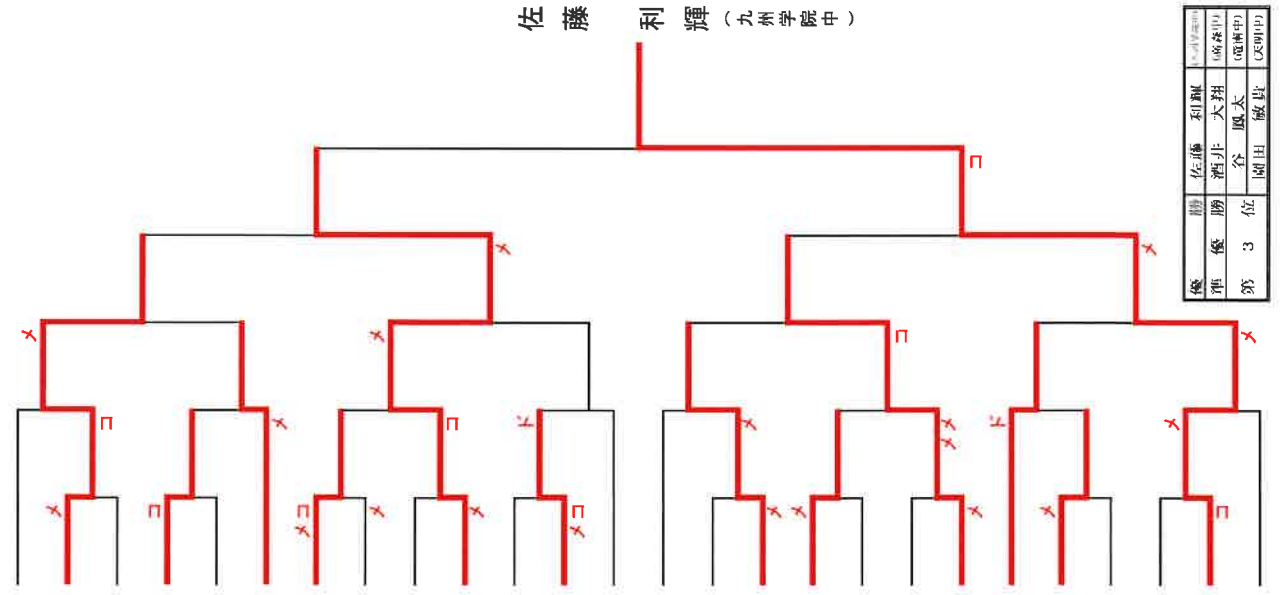

1年男子の部

1. 1 平田 虎汰朗 (田 浦 中)
2. 2 園田 敏貴 (天 明 中)
3. 3 西田 朋好 (八代七中)
4. 4 古川 拓昂 (玉高付属中)
5. 5 宮川 良太郎 (竜 南 中)
6. 6 坂本 湧紀 (栖 本 中)
7. 7 戸 浦 鷹 人 (相 良 中)
8. 8 西川 昇太 (山鹿鶴城中)
9. 9 山下 貴 薫 (帯 山 中)
10. 10 酒井 大 翔 (高 森 中)
11. 11 山下 展 明 (矢 部 中)
12. 12 松浦 遥 心 (菊池南中)
13. 13 和田 華 斗 (砥 用 中)
14. 14 平野 新 造 (矢 部 中)
15. 15 花田 大 樹 (姫 戸 中)
16. 16 浅谷 康 太 (高 森 中)
17. 17 前田 理 貴 (玉 東 中)
18. 18 白木 孝 汰 (八代五中)
19. 19 寺島 一 佑 (砥 用 中)
20. 20 谷 鳳 太 (竜 南 中)
21. 21 松崎 優 斗 (大津北中)
22. 22 福島 颯 司 (北 部 中)
23. 23 竹口 愛 斗 (水 俣 一 中)
24. 24 尾里 知 樹 (錦 中)
25. 25 佐藤 利 輝 (九州学院中)
26. 26 牛島 倫 太郎 (鹿 本 中)

佐藤 利輝 (九州学院中)

優	勝	佐藤 利輝	九州学院中
準	優	酒井 大翔	高森中
第	3	谷 鳳太	竜南中
位		園田 敏貴	天明中

2年男子の部

1. 1 中武 蒼 真 (水 俣 一 中)
2. 2 田上 熙 武 (竜 南 中)
3. 3 下 竹 康 平 (矢 部 中)
4. 4 向坂 香 汰 (あさざり中)
5. 5 吉田 颯 真 (託 麻 中)
6. 6 高宗 康 汰 (菊池南中)
7. 7 喜多村 侑 生 (高 森 中)
8. 8 岩本 蓮 斗 (玉 東 中)
9. 9 遠坂 達 也 (八代五中)
10. 10 高島 壮 右馬 (九州学院中)
11. 11 大塚 爽 生 (本 渡 東 中)
12. 12 野村 晋 作 (宇 土 鶴 城 中)
13. 13 福島 駿 平 (鹿 本 中)
14. 14 緒方 洸 成 (栖 本 中)
15. 15 池崎 裕 一 郎 (下 城 南 中)
16. 16 福山 雄 斗 (木 山 中)
17. 17 濱崎 瑞 輝 (八代二中)
18. 18 内田 悠 月 (桜 木 中)
19. 19 酒井 麟 太郎 (武蔵ヶ丘中)
20. 20 林田 迅 人 (玉 名 有 明 中)
21. 21 恒松 大 喜 (多 良 木 中)
22. 22 福岡 勇 馬 (九州学院中)
23. 23 楨本 康 孝 (津 奈 木 中)
24. 24 福田 和 輝 (鹿 本 中)
25. 25 中井 丈 聖 (高 森 中)
26. 26 雨 森 一 真 (宇 土 中)