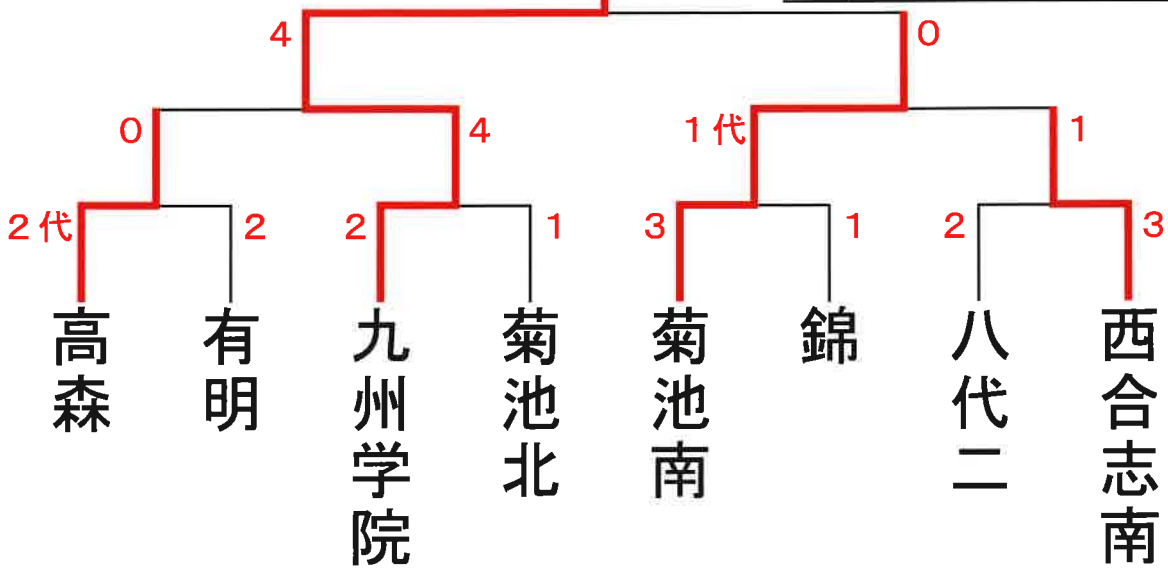

男子団体決勝トーナメント

九州学院

優勝	九州学院中学校
準優勝	菊池南中学校
第3位	高森中学校
第3位	西合志南中学校

A 1	B 2	C 1	D 2	B 1	C 2	D 1	A 2
-----	-----	-----	-----	-----	-----	-----	-----

女子団体決勝トーナメント

尚綱

優勝	尚綱中学校
準優勝	京陵中学校
第3位	西合志南中学校
第3位	出水中学校

A 1	B 2	C 1	D 2	B 1	C 2	D 1	A 2
-----	-----	-----	-----	-----	-----	-----	-----

男子 準決勝

校名	先	次	中	副	大	勝数	代表
高森	酒井武	小野	石橋	有川	藤堂		
有効打			メ	X		$\begin{matrix} \triangle \\ - \\ 0 \end{matrix}$	
	反	メ	ココ	X	コ	$\begin{matrix} \bigcirc \\ 5 \\ - \\ 4 \end{matrix}$	
九州学院	高島	福岡	保田	鮫島	末永		

校名	先	次	中	副	大	勝数	代表
菊池南	北村	梅田	津野	木原	田上		田上
有効打	メ	X	メ	X	X	$\begin{matrix} 2 \\ - \\ 1 \end{matrix}$	コ
	メメ	X		X	X	$\begin{matrix} 2 \\ - \\ 1 \end{matrix}$	
西合志南	上田	北原	東	田中	原		原