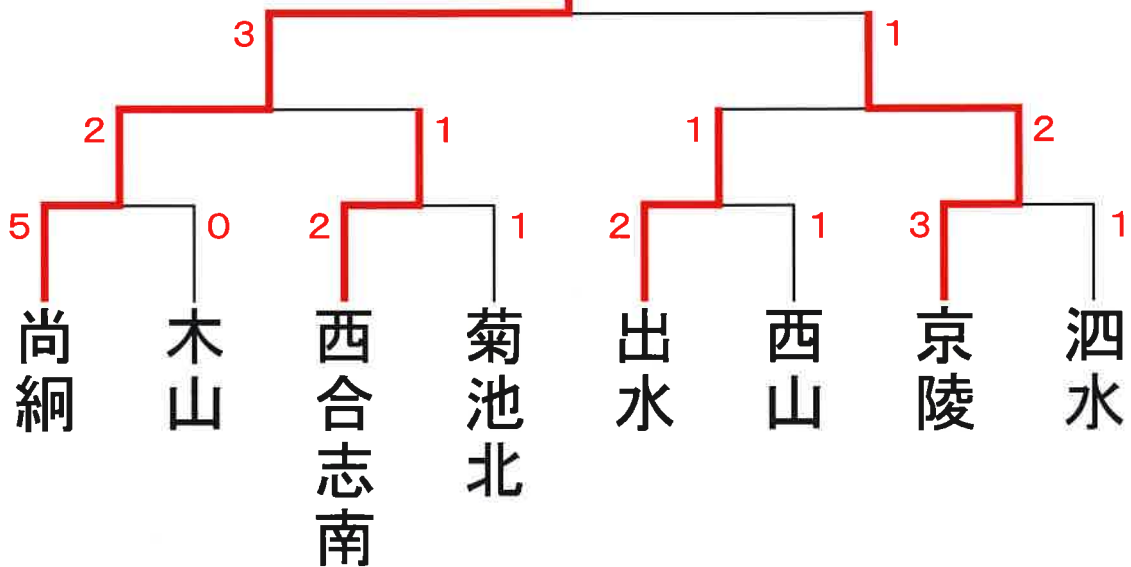

男子団体決勝トーナメント

九州学院

優勝	九州学院中学校
準優勝	菊池南中学校
第3位	高森中学校
第3位	西合志南中学校

A 1	B 2	C 1	D 2	B 1	C 2	D 1	A 2
-----	-----	-----	-----	-----	-----	-----	-----

女子団体決勝トーナメント

尚綱

優勝	尚綱中学校
準優勝	京陵中学校
第3位	西合志南中学校
第3位	出水中学校

A 1	B 2	C 1	D 2	B 1	C 2	D 1	A 2
-----	-----	-----	-----	-----	-----	-----	-----

男子 準決勝

校名	先	次	中	副	大	勝数	代表
高森	酒井武	小野	石橋	有川	藤堂		
有効打			メ	X		$\begin{matrix} \triangle \\ - \\ 0 \end{matrix}$	
	反	メ	ココ	X	コ	$\begin{matrix} \bigcirc \\ 5 \\ - \\ 4 \end{matrix}$	
九州学院	高島	福岡	保田	鮫島	末永		

校名	先	次	中	副	大	勝数	代表
菊池南	北村	梅田	津野	木原	田上		田上
有効打	メ	X	メ	X	X	$\begin{matrix} 2 \\ - \\ 1 \end{matrix}$	コ
	メメ	X		X	X	$\begin{matrix} 2 \\ - \\ 1 \end{matrix}$	
西合志南	上田	北原	東	田中	原		原