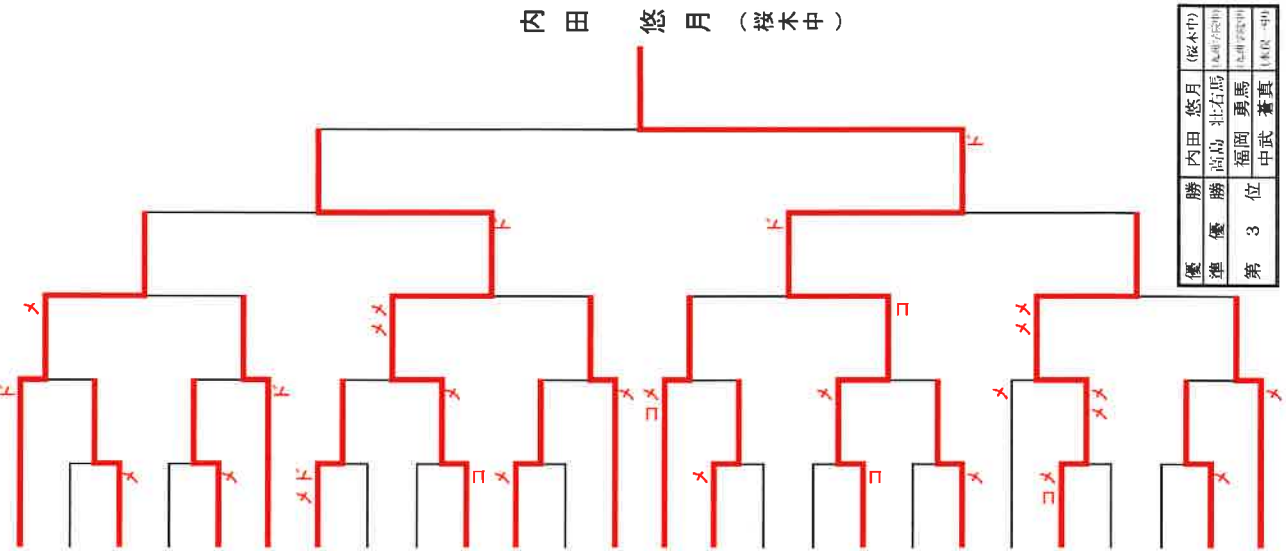

内田 悠月 (桜木中)

優	勝	内田 悠月	桜木中
準	優	高島 北右馬	九州学院中
第	3	福岡 勇馬	九州学院中
位		中武 蒼真	水俣一中