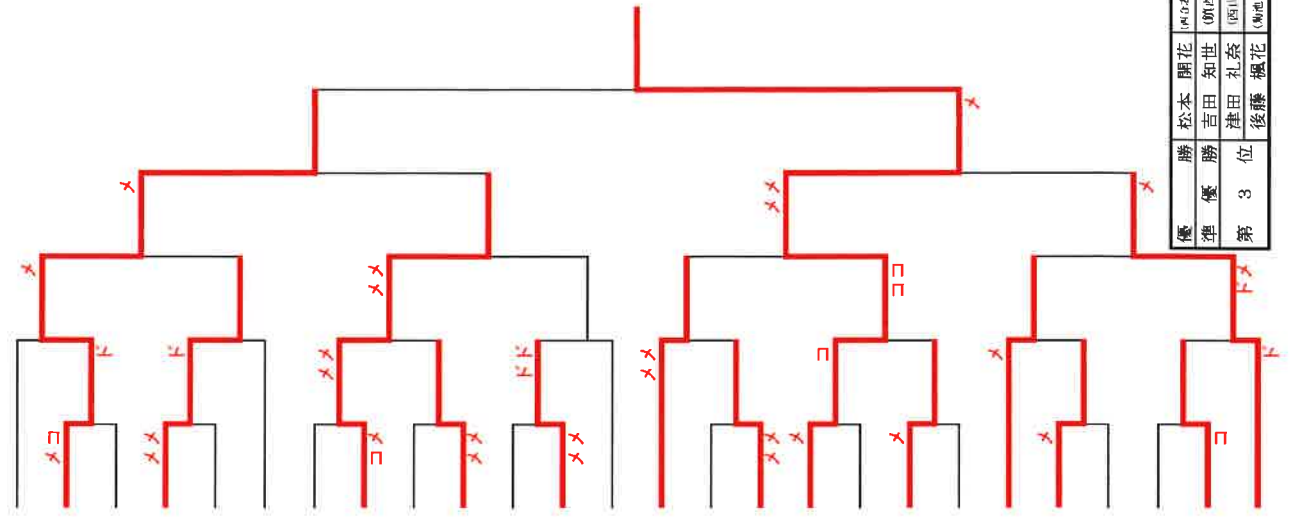

松本 開花 (西合志南中)

優勝	松本 開花	(西合志南中)
準優勝	吉田 知世	(鎮西中)
第3位	津田 礼奈	(西山中)
	後藤 楓花	(菊池南中)