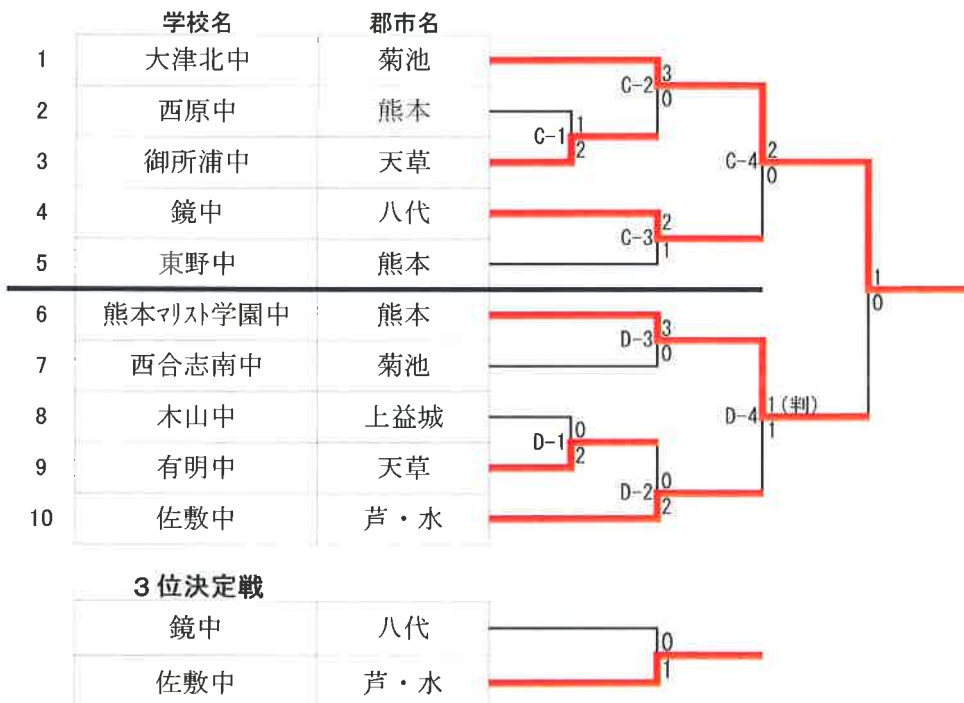

男子団体組手

女子団体組手

団体形 決勝

男子 団体形

学校名	郡市名	
鏡中	八代	クルルンファ
東野中	熊本	A-1 5 0
佐敷中	芦・水	A-2 1 4
住吉中	宇城	マツムラローハイ
		A-3 5 0
		クルルンファ
		マツムラハッサイ

東野中	熊本	エンビ°
佐敷中	芦・水	0 5 マツムラローハイ

女子 団体形

学校名	郡市名	
大津北中	菊池	エンビ°
東野中	熊本	B-1 5 0
西原中	熊本	エンビ° クウシャンクウ
熊本マリスト学園中	熊本	B-2 0 5 カンクウショウ
		B-3 2 3
		エンビ°
		カンクウショウ