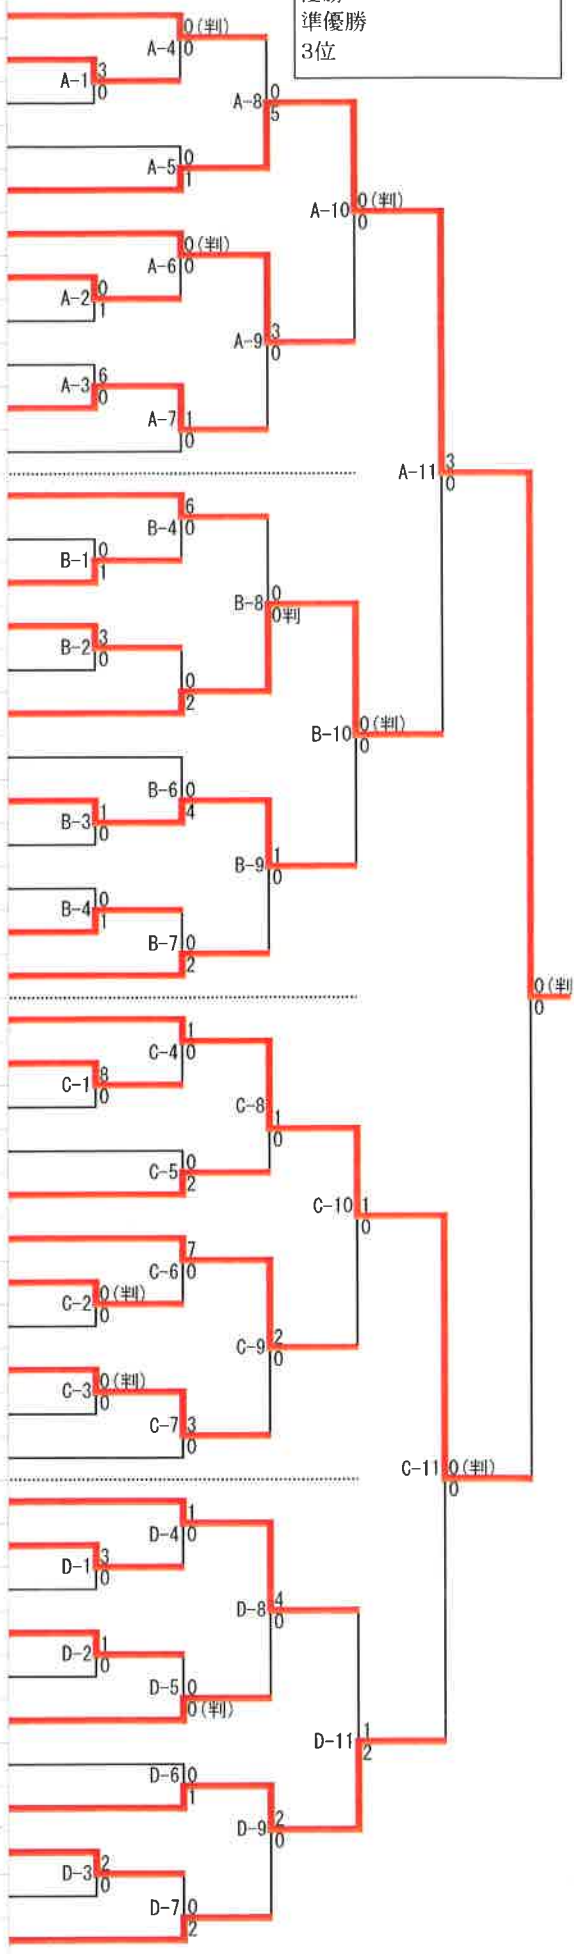

代表男子 個人組手

	選手名	学校名	学年	郡市名
1	早田 大輝	木山中	3	上益城
2	金子 千秋	本渡中	3	天草
3	藤村 勇心	南関中	3	玉・荒
4	中村 蓮斗	住吉中	1	宇城
5	江口 怜	熊本マリスト学園中	3	熊本
6	松村 拓海	鏡中	3	八代
7	白崎 優太	佐敷中	1	芦・水
8	有留 羽海	阿蘇中	1	阿蘇
9	ハーリントンジェイク	洒水中	1	菊池
10	井上 溪士	桜木中	2	熊本
11	別府 晶	あさぎり中	3	球・人
12	中島 慶人	玉名中	2	玉・荒
13	佐藤 遼真	阿蘇中	1	阿蘇
14	原先 汰知	山江中	3	球・人
15	西山 大智	九州学院中	2	熊本
16	石井 将吾	佐敷中	2	芦・水
17	石山 敬太	鏡中	3	八代
18	石川 竜童	鹿北中	3	山鹿
19	近藤 佑亮	熊本マリスト学園中	1	熊本
20	岡部 心之丞	本渡中	3	天草
21	椿 理久馬	益城中	3	上益城
22	平岡 虎太郎	住吉中	3	宇城
23	本田 理貴	大津北中	2	菊池
24	松本 大河	湖東中	3	熊本
25	辻 凱仁	西合志南中	1	菊池
26	菅原熊太郎	南阿蘇中	1	阿蘇
27	坂田 一穂	有明中	2	玉・荒
28	金森 勇善	大矢野中	2	天草
29	榎本 航大	鏡中	3	八代
30	森 遥人	木山中	2	上益城
31	江嶋 大暉	熊本マリスト学園中	2	熊本
32	宮島 碧人	佐敷中	2	芦・水
33	村田壮一郎	人吉二中	1	球・人
34	岩下 真理	住吉中	3	宇城
35	大島 颯太	松島中	2	天草
36	早瀬 虎太郎	熊本マリスト学園中	3	熊本
37	中園 勇大	山江中	3	球・人
38	山本 偉月	益城中	3	上益城
39	小西 晴也	玉名中	2	玉・荒
40	寺本 翔	南阿蘇中	3	阿蘇
41	佐藤 晴乙	菊陽中	2	菊池
42	園田 真斗	東野中	2	熊本
43	原田 泰成	鏡中	3	八代
44	佐藤 遊馬	松橋中	3	宇城
45	奥村 一斗	佐敷中	1	芦・水

優勝
準優勝
3位