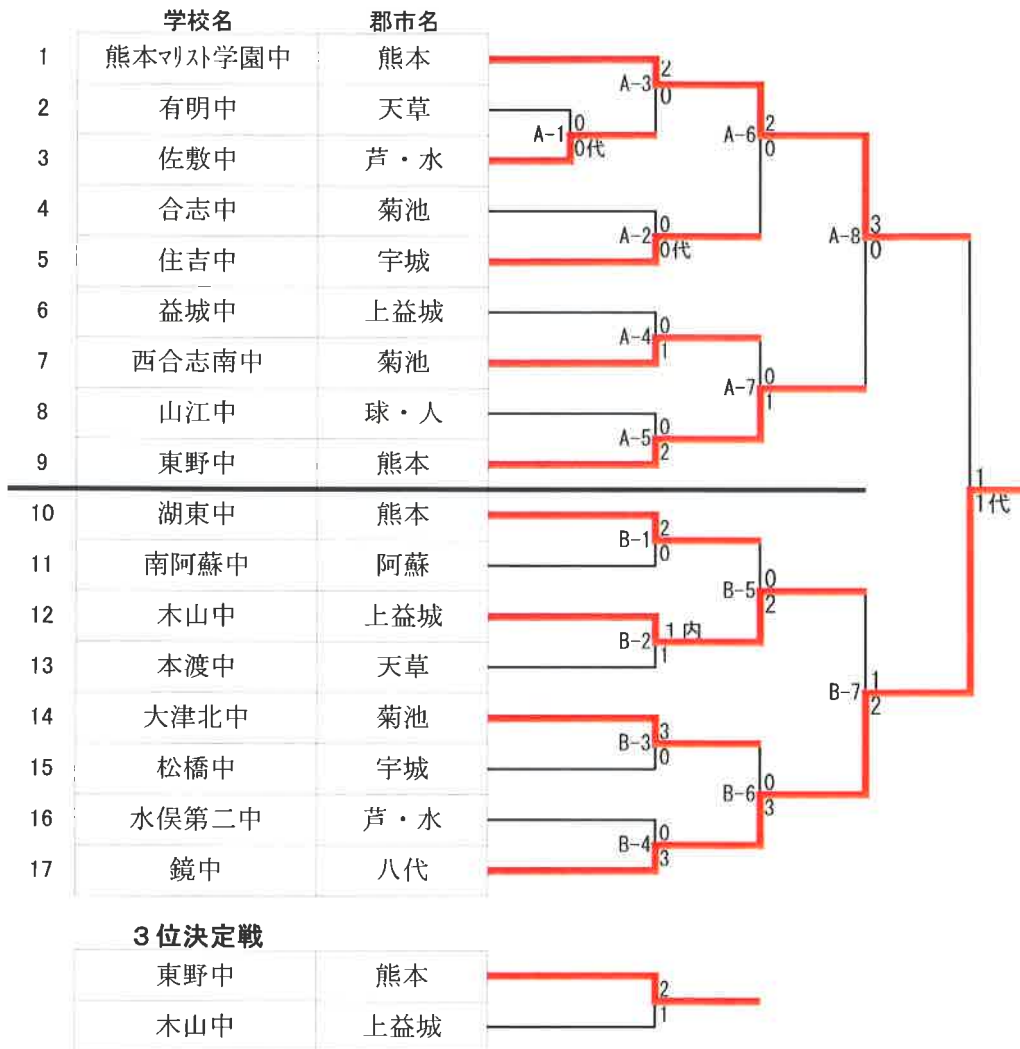

男子団体組手

女子団体組手

団体形 決勝

男子 団体形

学校名	郡市名	
鏡中	八代	クルルンファ
東野中	熊本	A-1 5 0
佐敷中	芦・水	A-2 1 4
住吉中	宇城	マツムラローハイ
		A-3 5 0
		クルルンファ
		マツムラハッサイ

東野中	熊本	エンビ°
佐敷中	芦・水	0 5 マツムラローハイ

女子 団体形

学校名	郡市名	
大津北中	菊池	エンビ°
東野中	熊本	B-1 5 0
西原中	熊本	エンビ° クウシャンクウ
熊本マリスト学園中	熊本	B-2 0 5 カンクウショウ
		B-3 2 3
		エンビ°
		カンクウショウ

東野中	熊本	エンビ°
西原中	熊本	1 4 クウシャンクウ

代表男子 個人組手

	選手名	学校名	学年	郡市名
1	早田 大輝	木山中	3	上益城
2	金子 千秋	本渡中	3	天草
3	藤村 勇心	南関中	3	玉・荒
4	中村 蓮斗	住吉中	1	宇城
5	江口 怜	熊本マリスト学園中	3	熊本
6	松村 拓海	鏡中	3	八代
7	白崎 優太	佐敷中	1	芦・水
8	有留 羽海	阿蘇中	1	阿蘇
9	ハーリントンジェイク	洒水中	1	菊池
10	井上 溪士	桜木中	2	熊本
11	別府 晶	あさぎり中	3	球・人
12	中島 慶人	玉名中	2	玉・荒
13	佐藤 遼真	阿蘇中	1	阿蘇
14	原先 汰知	山江中	3	球・人
15	西山 大智	九州学院中	2	熊本
16	石井 将吾	佐敷中	2	芦・水
17	石山 敬太	鏡中	3	八代
18	石川 竜童	鹿北中	3	山鹿
19	近藤 佑亮	熊本マリスト学園中	1	熊本
20	岡部 心之丞	本渡中	3	天草
21	椿 理久馬	益城中	3	上益城
22	平岡 虎太郎	住吉中	3	宇城
23	本田 理貴	大津北中	2	菊池
24	松本 大河	湖東中	3	熊本
25	辻 凱仁	西合志南中	1	菊池
26	菅原熊太郎	南阿蘇中	1	阿蘇
27	坂田 一穂	有明中	2	玉・荒
28	金森 勇善	大矢野中	2	天草
29	榎本 航大	鏡中	3	八代
30	森 遥人	木山中	2	上益城
31	江嶋 大暉	熊本マリスト学園中	2	熊本
32	宮島 碧人	佐敷中	2	芦・水
33	村田壮一郎	人吉二中	1	球・人
34	岩下 真理	住吉中	3	宇城
35	大島 颯太	松島中	2	天草
36	早瀬 虎太郎	熊本マリスト学園中	3	熊本
37	中園 勇大	山江中	3	球・人
38	山本 偉月	益城中	3	上益城
39	小西 晴也	玉名中	2	玉・荒
40	寺本 翔	南阿蘇中	3	阿蘇
41	佐藤 晴乙	菊陽中	2	菊池
42	園田 真斗	東野中	2	熊本
43	原田 泰成	鏡中	3	八代
44	佐藤 遊馬	松橋中	3	宇城
45	奥村 一斗	佐敷中	1	芦・水