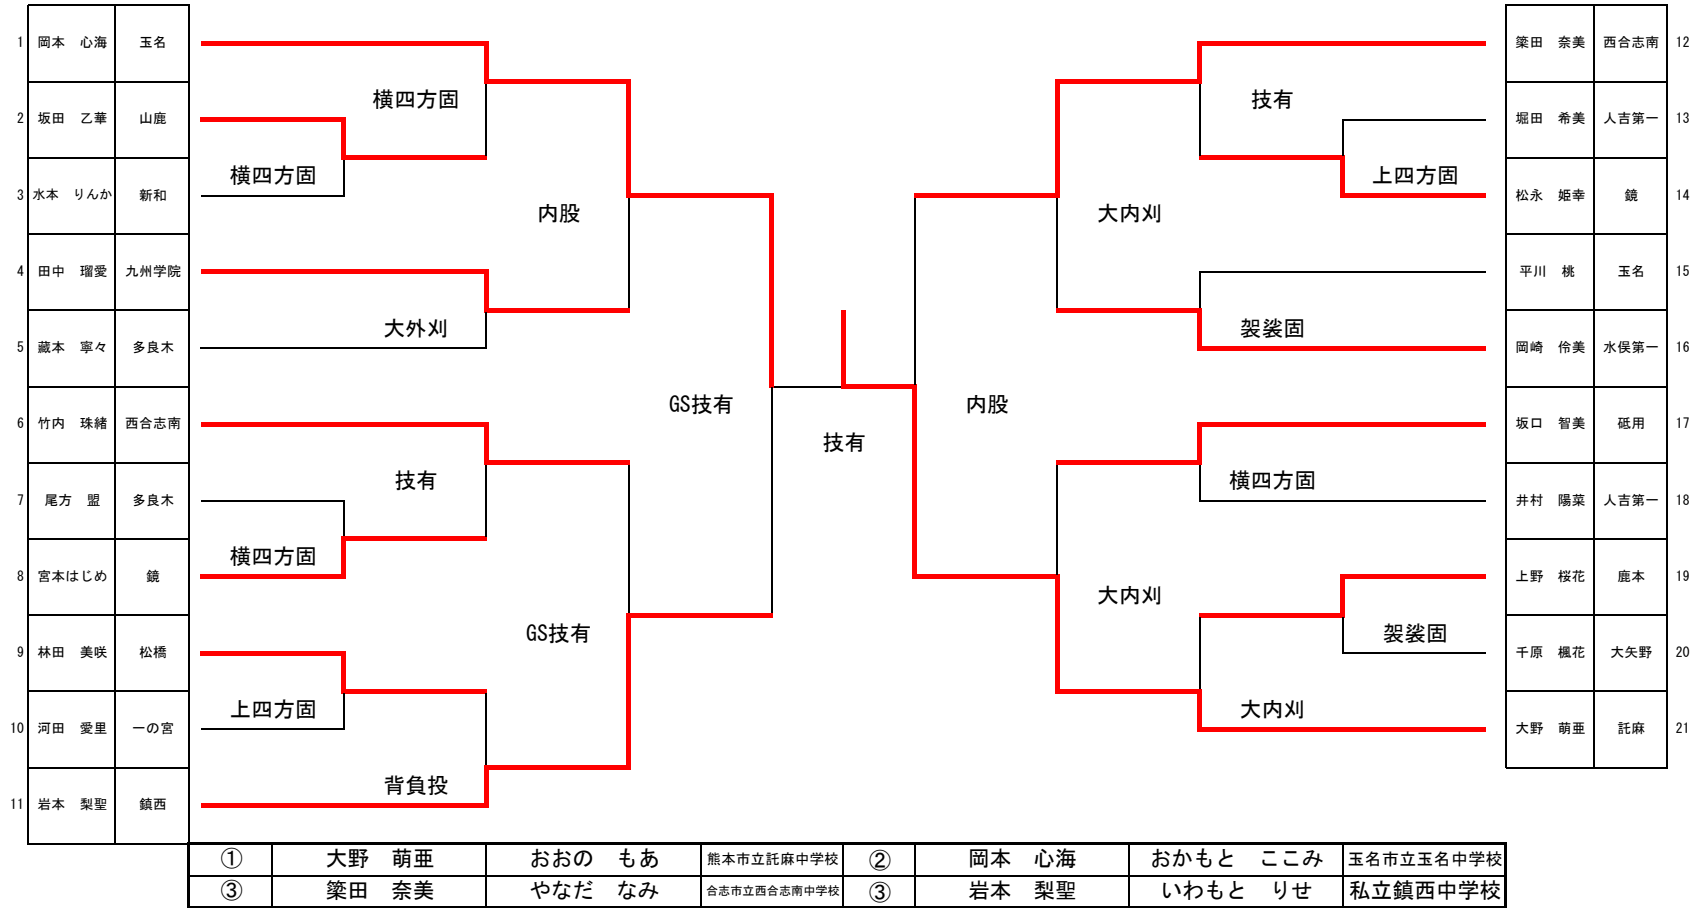

女子 -44kg級

1	大野 真子	玉名		三牧 梨乃	泗水	7	
2	島崎 愛梨	天明		松山 ナオ	腹栄	8	
3	中川 りお	小川		麻生 杏奈	東町	9	
4	永田 典子	鏡		鎌田 晶妃	小川	10	
5	木柑子 恵	鎮西		松本 真紀	鹿南	11	
6	築田 雪乃	西合志南		田方 夢羅	鏡	12	
①	大野 真子	おおの まこ	玉名市立玉名中学校	②	三牧 梨乃	みまき りの	菊池市立泗水中学校
③	永田 典子	ながた のりこ	八代市立鏡中学校	③	田方 夢羅	たがた ゆら	八代市立鏡中学校

女子 -48kg級