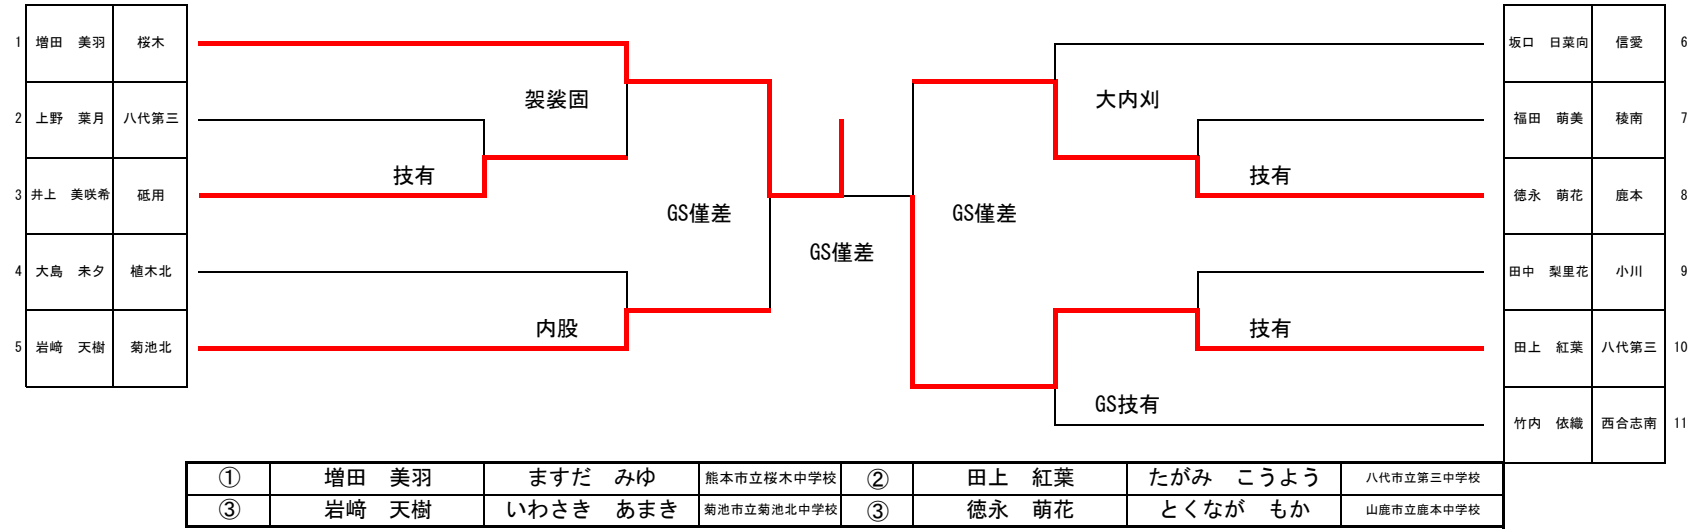

男子-90kg級

男子90kg超級

①	福田 日向太	ふくだ ひなた	玉名市立玉名中学校	②	村上 貴哉	むらかみ たかや	熊本市立富合中学校
③	池田 澄	いけだ ますみ	菊池市立泗水中学校	③	濱崎 龍真	はまさき りゅうま	私立九州学院中学校

女子 -40kg級

女子 -44kg級

1	大野 真子	玉名		三牧 梨乃	泗水	7	
2	島崎 愛梨	天明		松山 ナオ	腹栄	8	
3	中川 りお	小川		麻生 杏奈	東町	9	
4	永田 典子	鏡		鎌田 晶妃	小川	10	
5	木柑子 恵	鎮西		松本 真紀	鹿南	11	
6	築田 雪乃	西合志南		田方 夢羅	鏡	12	
①	大野 真子	おおの まこ	玉名市立玉名中学校	②	三牧 梨乃	みまき りの	菊池市立泗水中学校
③	永田 典子	ながた のりこ	八代市立鏡中学校	③	田方 夢羅	たがた ゆら	八代市立鏡中学校