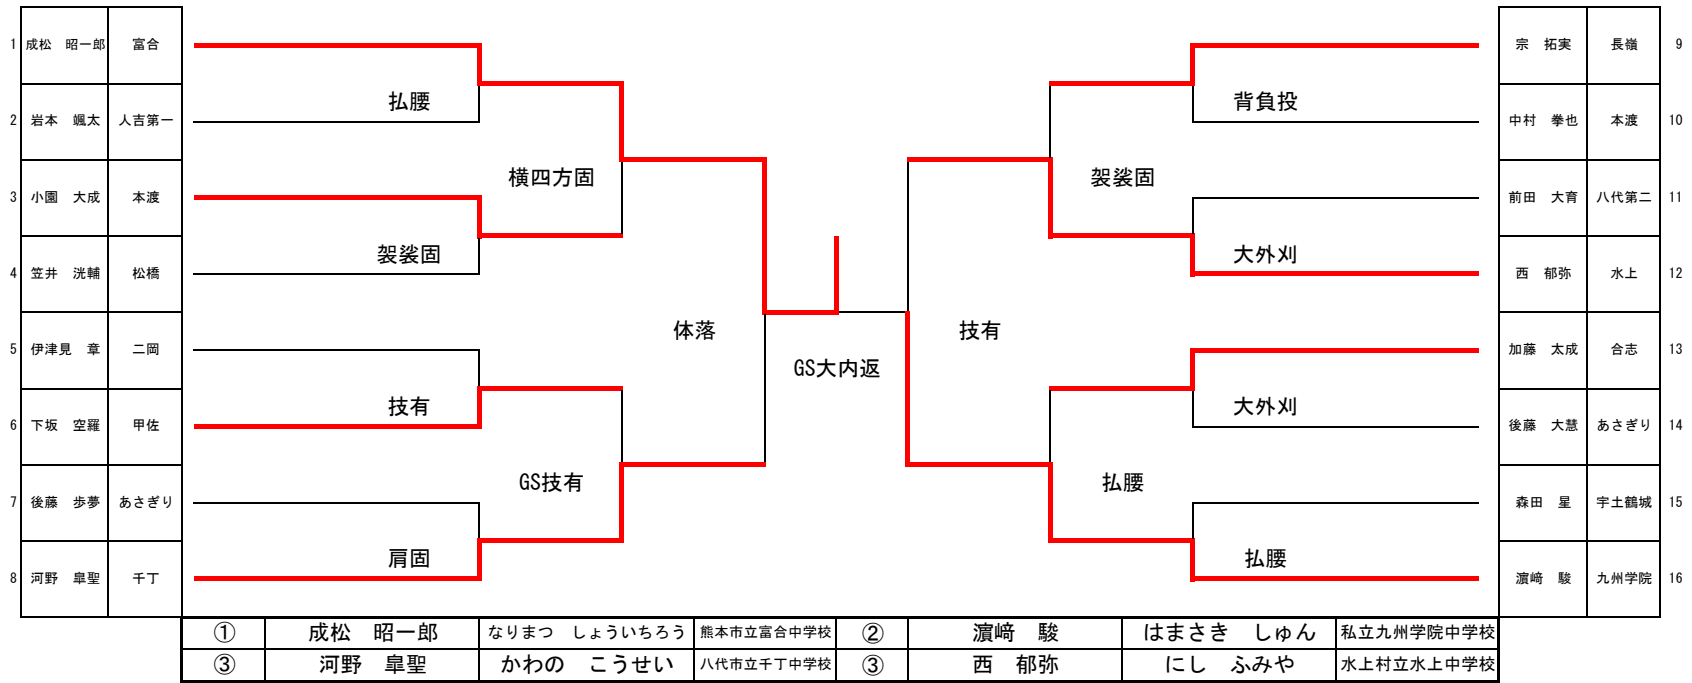

男子-81kg級

1	石本 慎太郎	鹿本		渡辺 泰史	富合	12	
2	井上 勝太	白川		甲斐 清賀	泗水	13	
3	宮原 麗心	錦		白石 凱斗	宇土鶴城	14	
4	山田 滯	砥用		岡 優希	人吉第二	15	
5	福田 大貴	二見		松谷 友彦	八代第三	16	
6	城川 晃輔	玉名		中村 真人	相良	17	
7	西村 航	本渡東		福部 夢人	御所浦	18	
8	菅原 陽大	五重		角田 究	米野岳	19	
9	中川 勇斗	高森		藤原 裕大	御船	20	
10	田中 来武	泗水		田中 愛斗	九州学院	21	
11	井上 貴斗	湯前					
①	石本 慎太郎	いしもと しんたろう	山鹿市立鹿本中学校	②	田中 愛斗	たなか なると	私立九州学院中学校
③	城川 晃輔	しろかわ こうすけ	玉名市立玉名中学校	③	渡辺 泰史	わたなべ たいし	熊本市立富合中学校

男子-90kg級