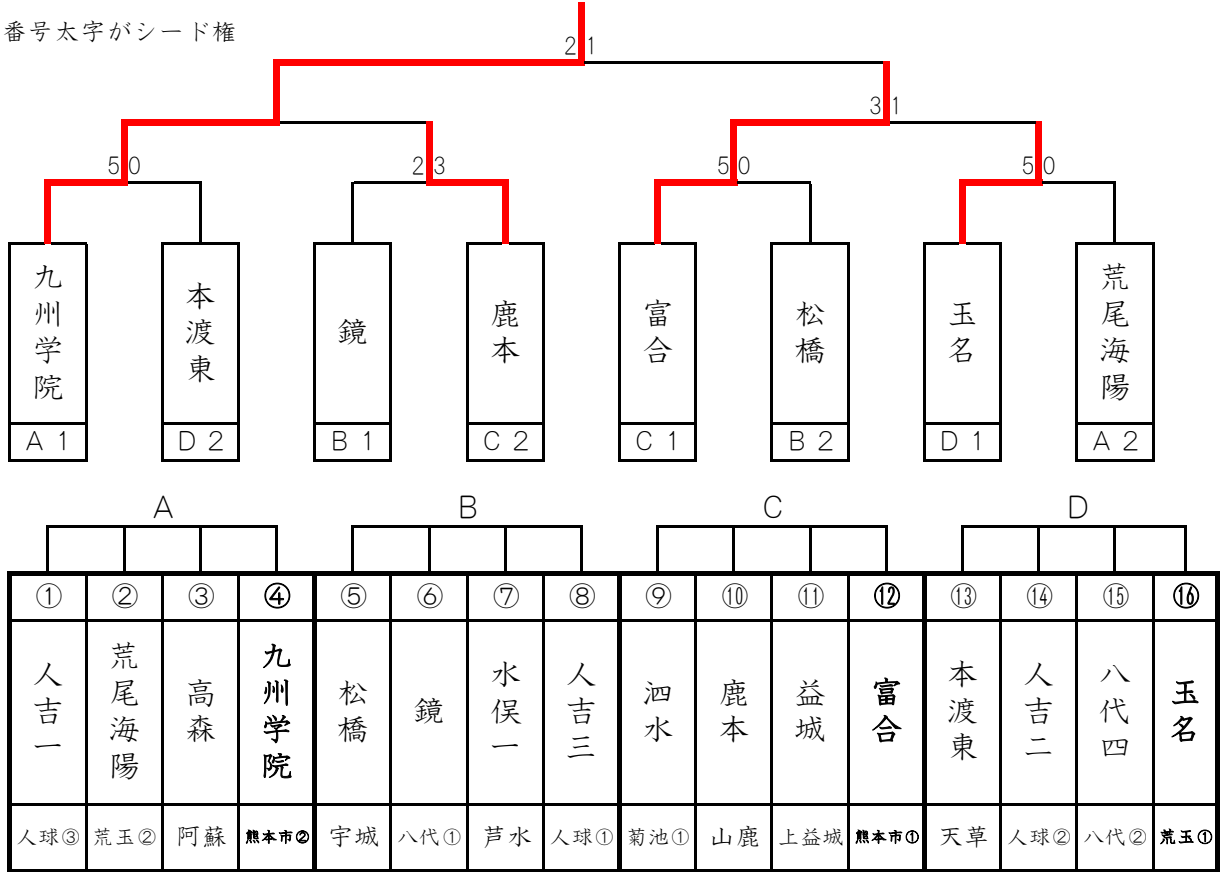

平成29年度 熊本県中体連柔道競技 男子団体戦

番号太字がシード権