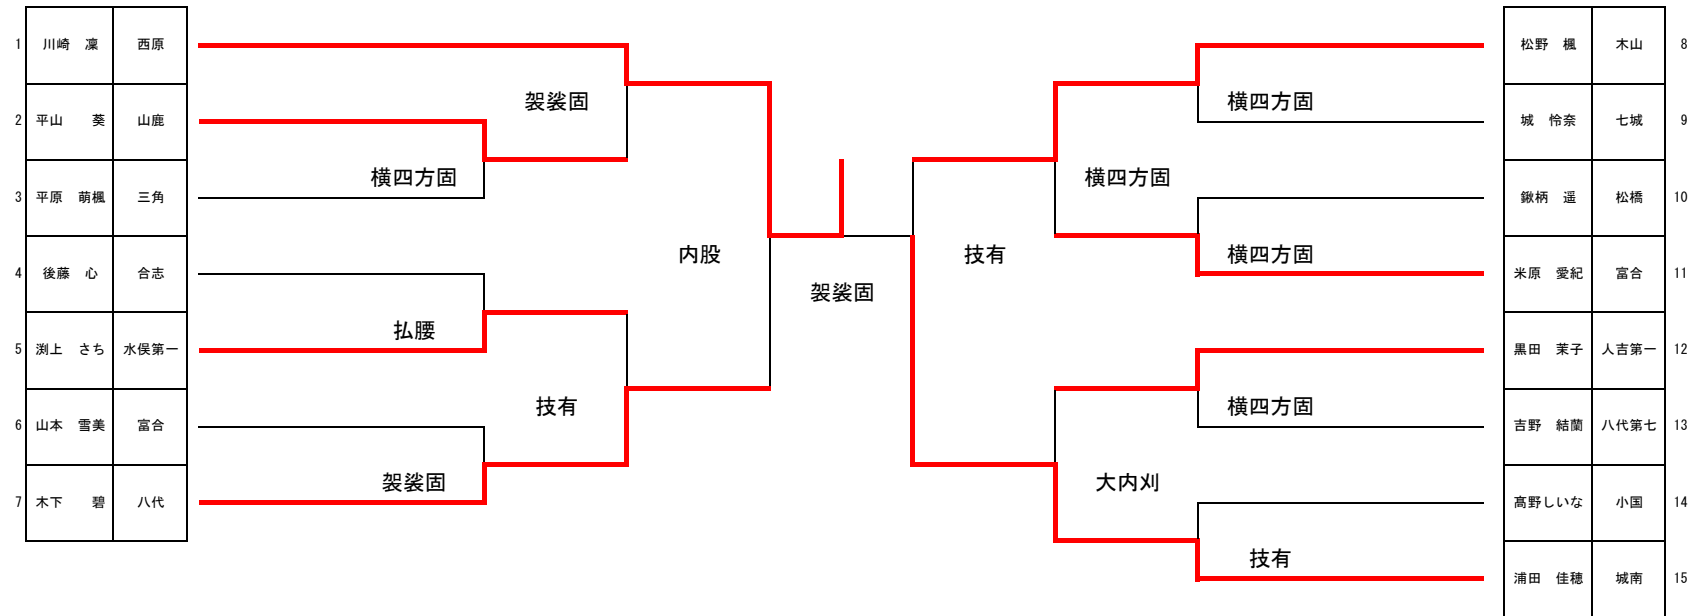

女子 -63kg級

①	川崎 凜	かわさき りん	熊本市立西原中学校	②	浦田 佳穂	うらた かほ	熊本市立城南中学校
③	木下 碧	きのした あおい	県立八代中学校	③	松野 楓	まつの かえで	益城町立木山中学校