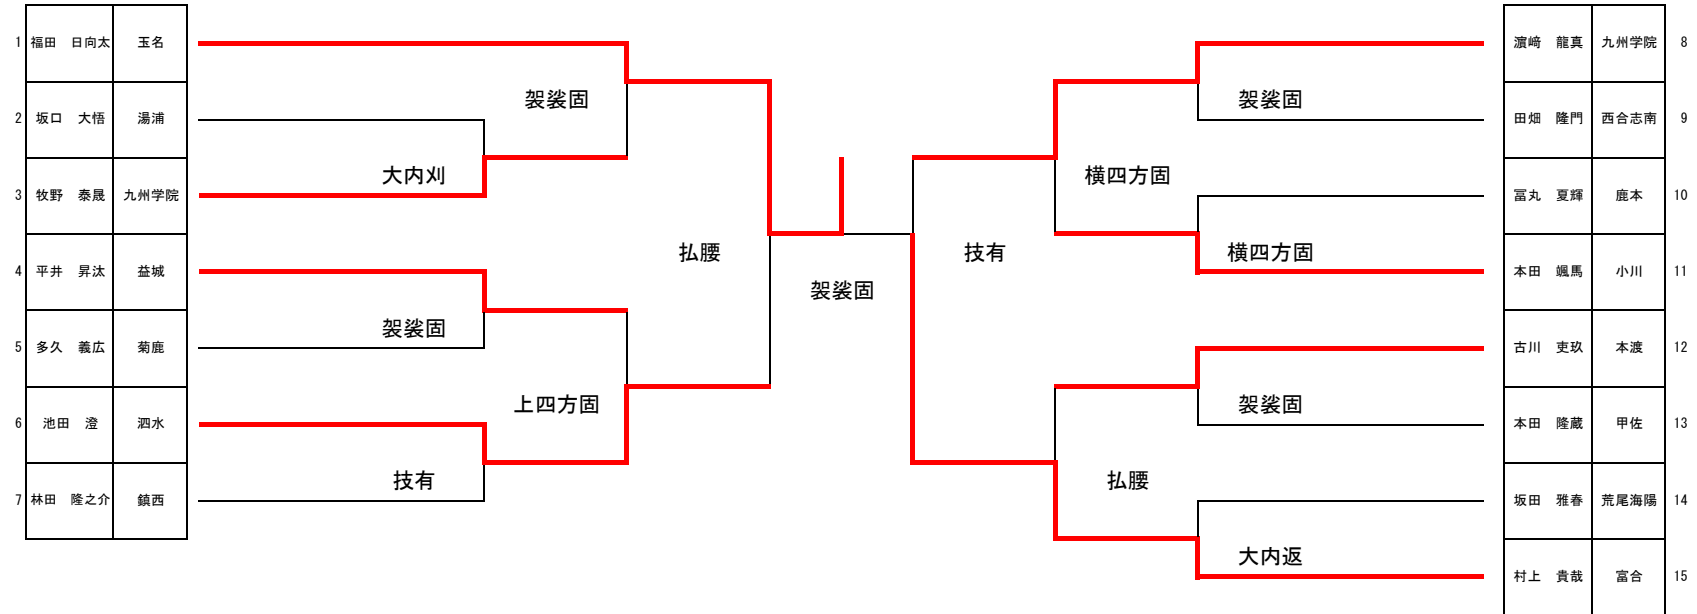

男子90kg超級

①	福田 日向太	ふくだ ひなた	玉名市立玉名中学校	②	村上 貴哉	むらかみ たかや	熊本市立富合中学校
③	池田 澄	いけだ ますみ	菊池市立泗水中学校	③	濱崎 龍真	はまさき りゅうま	私立九州学院中学校