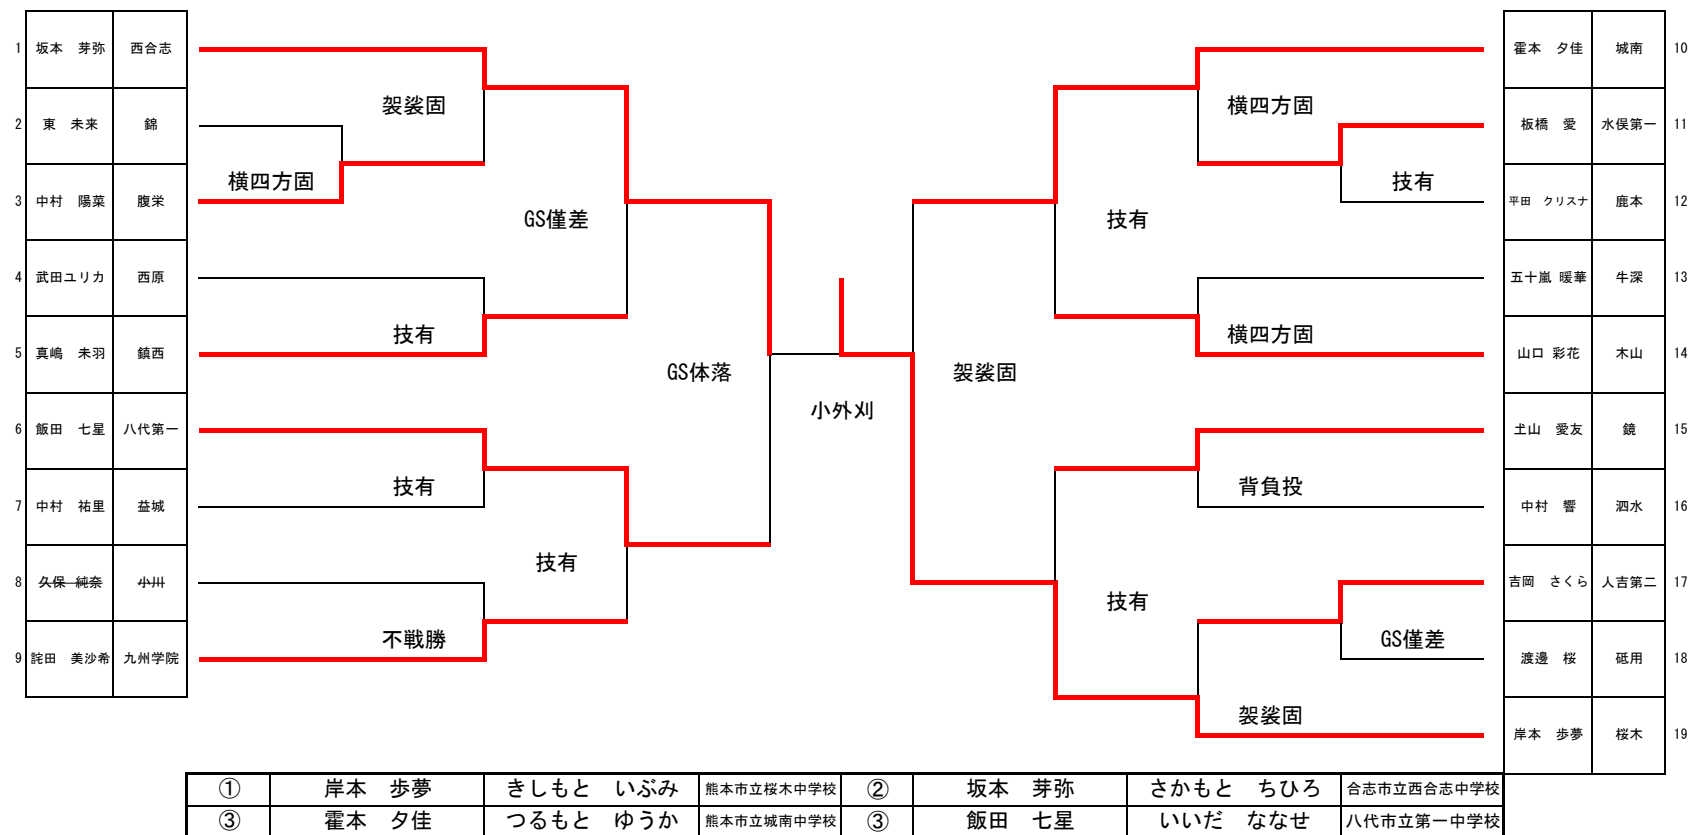

女子 -52kg級

1	福川 萌華	腹栄									岩本明花香	鏡	10
2	池本 美憂	下城南	背負投							肩固	高本 由真	西合志	11
3	前田 実咲	鹿本	大外刈	背負投					袈裟固	横四方固	馬場 明香紗	天明	12
4	上田 響歌	小川		技有							菊川 結	菊鹿	13
5	白坂 あやみ	水俣第一			技有			GS僅差	GS僅差		寺田 沙菜	本渡東	14
6	徳永 優惠	託麻				GS僅差				袈裟固	大西 くるみ	玉名	15
7	源嶋 莉緒	多良木	大内刈						横四方固		永田 心鈴	人吉第三	16
8	上島 慶子	八代第一			GS僅差					技有	吉村 美祐	九州学院	17
9	開 凜月	合志				GS僅差				送襟絞	塔本 愛夏	小川	18

①	岩本明花香	いわもと あかね	八代市立鏡中学校	②	福川 萌華	ふくかわ もえか	長洲町立腹栄中学校
③	塔本 愛夏	とうもと あいか	宇城市立小川中学校	③	徳永 優惠	とくなが ゆえ	熊本市立託麻中学校

女子 -57kg級