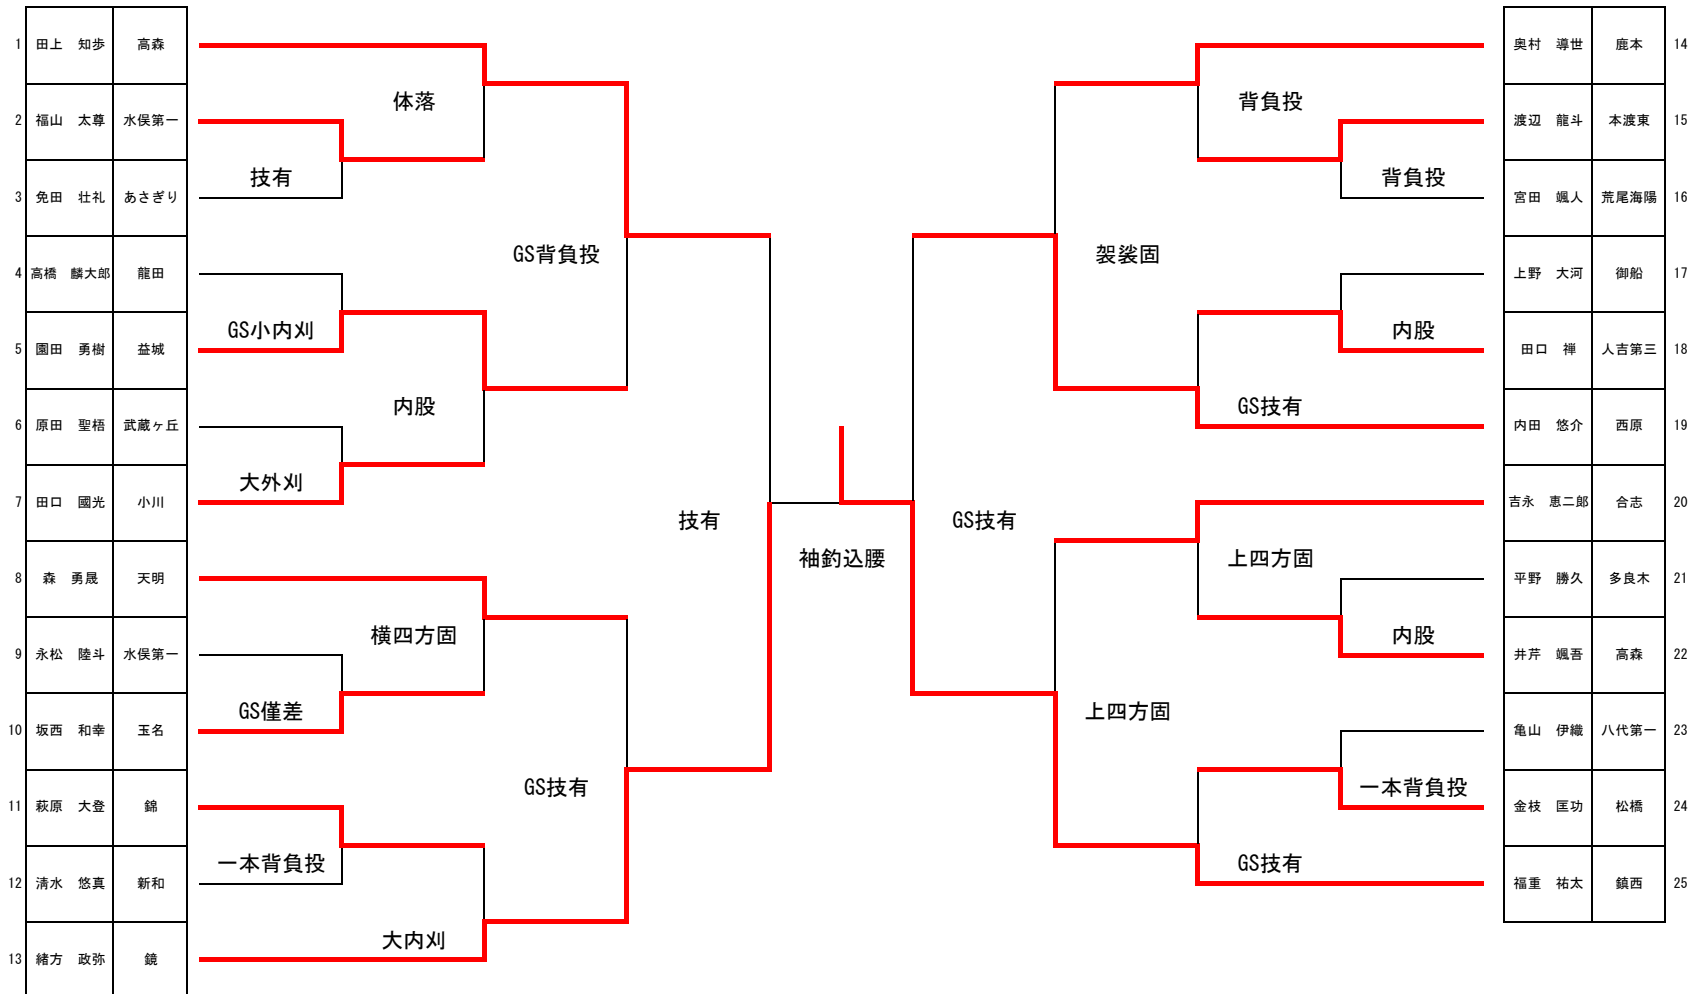

男子-60kg級

①	福重 祐太	ふくしげ ゆうた	私立鎮西中学校	②	緒方 政弥	おがた まさや	八代市立鏡中学校
③	内田 悠介	うちだ ゆうすけ	熊本市立西原中学校	③	田上 知歩	たのうえ ちある	高森町立高森中学校