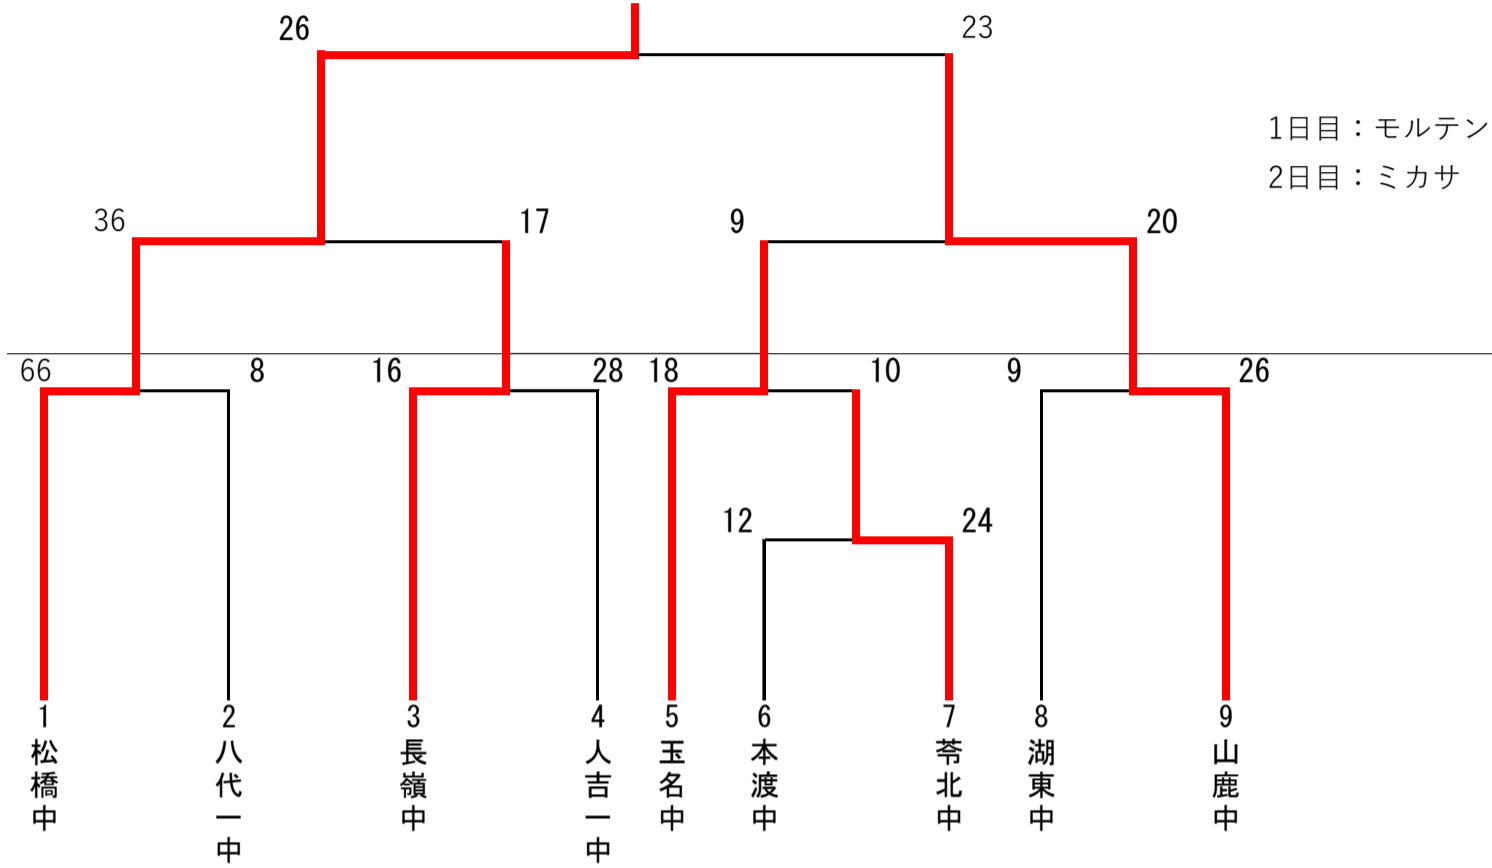

熊本県中体連ハンドボール大会 組み合わせ

開始式：各会場にて9：00～

Aコート：天草市民センター

Bコート：本渡中学校

Cコート：稜南中学校

【男子の部】

松橋中学校